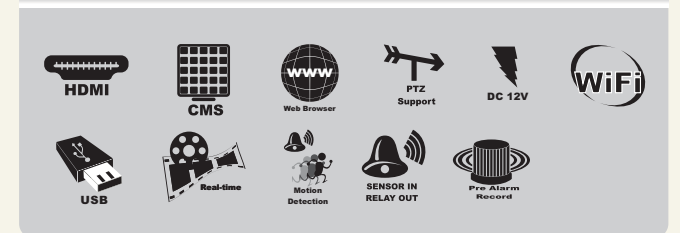

Model	SP 32FF
İşletim Sistemi	Embedded Linux
Sıkıştırma Formatı	H.265
Video Girişi	32 Kanal IP
Desteklenen Çözünürlük	5MP/3MP/1080P/UXGA/720P/VGA/4CIF/DCIF/2CIF/CIF/QCIF
Ses Giriş/Çıkış (HDMI)	32 Kanal Network - 1/1 RCA
HDMI Çıkışı	1 Kanal 4K (3840x2160)
VGA Çıkışı	1 Kanal (1920x1080)
Total Bit Rate	200 Mbps
Gösterim Hızı	800 Fps
Kayıt Hızı (Fps) (PAL)	800 Fps 5Mp
Gösterim Modları	1/4/9/16/24/32
Akıllı Analiz (VSS Serisi IP Kamera)	Yüz algılama, Sınır ihlali, Bölge ihlali, Fazla Obje, Eksik obje, Çit ihlali, Ters Yön Algılama, Oyalanma Algılama, Yoğunluk Algılama, Kişi sayma
Canlı Ekranda Yedek Alma	Var
Döngülü Kayıt	Var
Canlı Ekranda Kayıt İzleme	Var
Tut Bırak Özelliği	Var
Konferans Özelliği	Var
Video Arama	Tarih/Zaman/Alarm/Olaya Göre
Uzak Erişim	iPAD/iPHONE/CMS/Android
3G/4G Modem	Var
Yedekleme	USB Bellek/Network
HDD Desteği	2 Adet 8 TB SATA HDD
USB 2.0	2 Adet
Pentaplex Kullanım	Var
Pre. Alarm	Var
Otomatik Kayıt	Var
Tuş Kilidi	Şifre Korumalı
Çalışma Voltajı	DC 12V
Ebatlar	360 mm x 260 mm x 48 mm