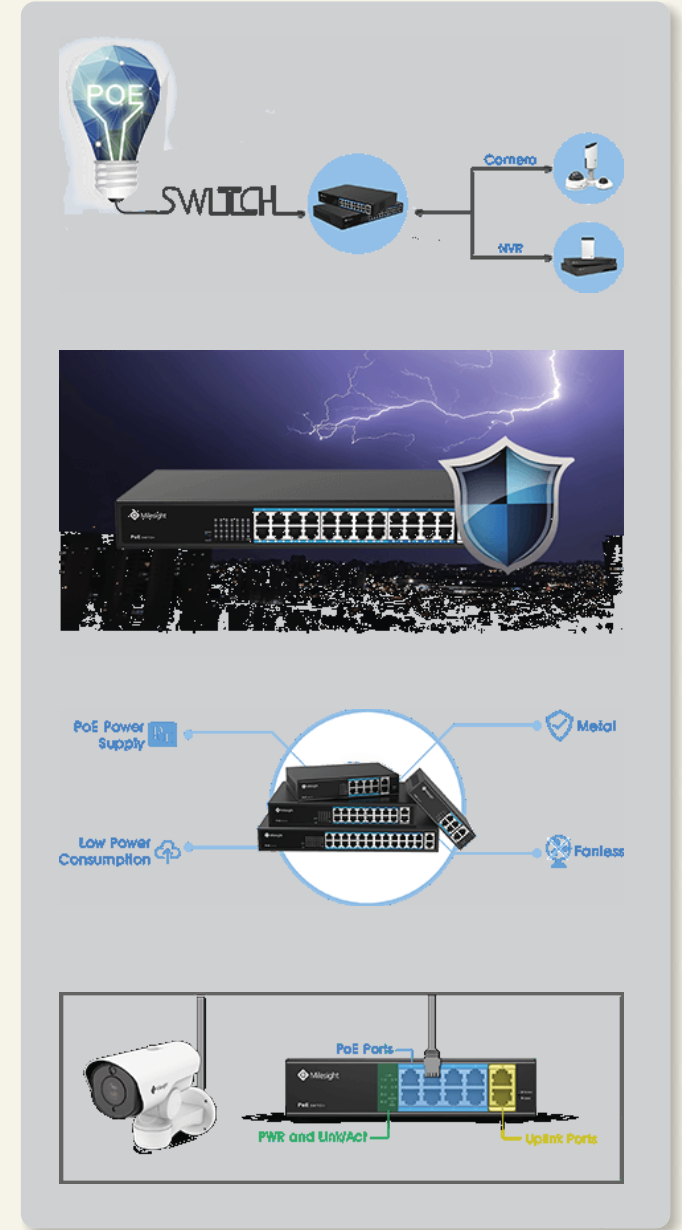

| | |
|--|--|
| Model | MS-S0208-EL |
| Portlar | 8X10/100Mbps PoE ports (RJ45) + 2X100Mbps uplink ports |
| Standart | IEEE802.3 10Base-T IEEE802.3i 10Base-T IEEE802.3u 100Base-TX IEEE802.3x |
| Switching Kapasitesi | 2Gbps (non-blocking) |
| Paket Yönlendirme Hızı @64 byte | 1.488 Mpps |
| Paket Yönlendirme Ön Bellek | 1.25M |
| MAC | 2K |
| Power Supply | Dahili switching power supply AC 100~240V, 50-60Hz, 2.2A |
| PoE Standart | IEEE802.3af/at |
| Max. PoE Gücü | Max Kapasite: 120W Tek Port İçin Max Kapasite: 30W |
| İşlevsel Anahtar | Standard Mode: Port 1~10: 10/100Mbps auto-sensing @100 metre Extend Mode: Port 1~8: 10Mbps @250 metre & Port 9~10: 100Mbps @100 metre Note: Mode değiştirildiğinde Switch kapatıp açılmalıdır. |
| Led Göstergeler | Power Göstergesi: PWR (Yeşil) Network Göstergesi: Link (Sarı) PoE Çalışma Göstergesi: PoE (Yeşil) Fonksiyonel Anahtar Göstergesi: EXTEND (Yeşil) |
| Çalışma Sıcaklığı | -20° ~ 55°C |
| Depolama Sıcaklığı | -40° ~ 75°C |
| Çalışma/Depolama Nem | %10 ~ %90 RH (Yoğuşmasız) |
| Yıldırım Koruması Koruma Seviyesi | Port Koruması: 4KV 8 / 20us Koruma Seviyesi: IP 30 |
| Ebatlar | 195 x 130 x 40 mm |
| Net / Brüt Ağırlık | < 0.8kg / < 1.2kg |
| Montaj Şekli | Masa / Duvar Tipi |