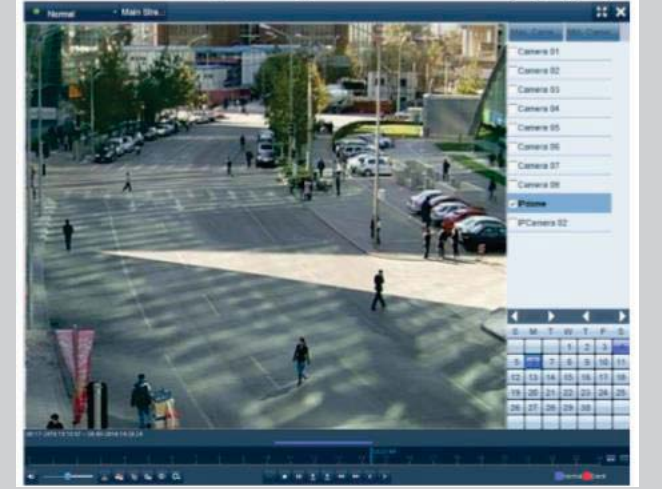

TVI-CVI-AHD-IP-ANALOG
5 in 1
XVR

H.265+ SERIES
High Efficiency Video Coding

ONVIF

4MP-Lite
Real Time

32 Kanal H.265Pro+ All in One XVR

Model	SP 7732P-S2
İşletim Sistemi	Embedded Linux
Sıkıştırma Formatı	H.264 / H.264+ / H.265 / H.265 Pro / H.265 Pro+
Video Girişi	32 Kanal TVI+CVI+AHD+CVBS+IP + 4 Kanal IP (Toplamda 36 Kanal IP-NVR Olarakta Kullanılabilir.)
Ses Giriş/Çıkış (HDMI)	1/1
HDMI Çıkışı	1 Kanal 4K Ultra HD (3840x2160)
VGA Çıkışı	1 Kanal 4K Ultra HD (3840x2160)
TV Çıkışı	1 Kanal BNC
Gösterim Hızı (Fps) (PAL)	800 Fps
Kayıt Hızı / Çözünürlük	Analog HD : 32 Kanal 4 MP-Lite (1280x1440) & 800 Fps IP: 2 Kanal 1080P & 50 Fps
Triplex Çalışma	Var
Smart Özellikler	Smart Search / Akıllı Analiz / Canlı Ekranda Kayıt İzleme / Tut Bırak Özelliği
Akıllı Analiz	Sınır İhlali / Bölge İhlali
Kayıt İzleme Hızı	128x + Max ileri / 1 / 8 Geri
Gösterim Modları	1, 4, 1+5, 1+7, 3x3, 10, 16, 32, 64
HDD Desteği	2 Adet 10 TB Sata HDD
Yedekleme	USB (Avi Formatında Yedekleme) / Network
USB Girişi	2 Adet USB 2.0
Onvif	Var
Max. Kayıt İzleme	16 Kanal Kayıt İzleme
Uzak Erişim	iPad / iPhone / Android / Web Browser / CMS / Cloud
Maskeleme	Canlı İzlemede 4 Bölge Maskeleme
CMS	64 Kanal Profesyonel CMS
P2P	Var
Nas / IPSAN	Var
Dijital Zoom	Canlı İzleme / Kayıt
Mail Gönderme	Akıllı Analiz / Hareketli Kayıt / Anormal Durum
Network Girişi	1 Adet RJ 45 100 Mbps
Uzak Kullanıcı Desteği	Sınırsız
HDD Yönetimi	HDD Bad Sector Tarama / S.M.A.R.T Tarama
Cihaz Ölçüleri	380 x 320 x 48 mm
Çalışma Voltajı	DC 12V

Kayıt İzleme

"Türkiye'nin Güvenlik Çözümü"