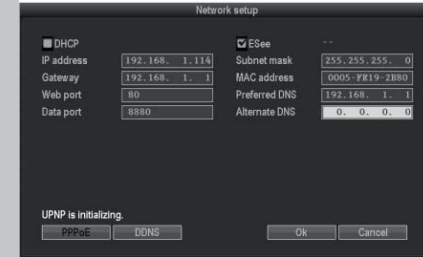

8 Kanal H.265 NVR

Model	SP NVR5008
İşletim Sistemi	Embedded Linux
Sıkıştırma Formatı	H.265
Video Girişi	8 Kanal IP
Desteklenen Çözünürlük	Kanal Başı: 8Mp
Ses Giriş / Çıkış	1/1
HDMI Üzerinden Ses Çıkış	Var
HDMI Çıkışı	1 Kanal 4K
VGA Çıkışı	1 Kanal 1920x1080
Bant Geniliği	70 Mbps
Gösterim Hızı	200 Fps
Kayıt Hızı / Çözünürlük	8x4K
Gösterim Modları	1/4/8
Döngülü Kayıt	Var
RJ 45	1 Adet Gigabit
Onvif	Var
RTSP	Var
Video Arama	Tarih/Zaman/Alarm/Olay
HDD Desteği	2 Adet 4 TB Sata HDD
Yedekleme	USB / Network
PTZ Kontrol	Var
USB Girişi	2 Adet
Watermark Teknolojisi	Var
Uzak Erişim	iPad/iPhone/Andr./Web/CMS
3G Modem / P2P	Var
Cloud Teknolojisi	Var
Pentaplex Kullanım	Var
Otomatik Kayıt	Var
Pre-Alarm	Var
Tuş Kilidi	Şifre Korumalı
Çalışma Voltajı	DC 12V

Sistem Ayarları

Kayıt Ayarları

Kayıt Ayarları

"Türkiye'nin Güvenlik Çözümü"