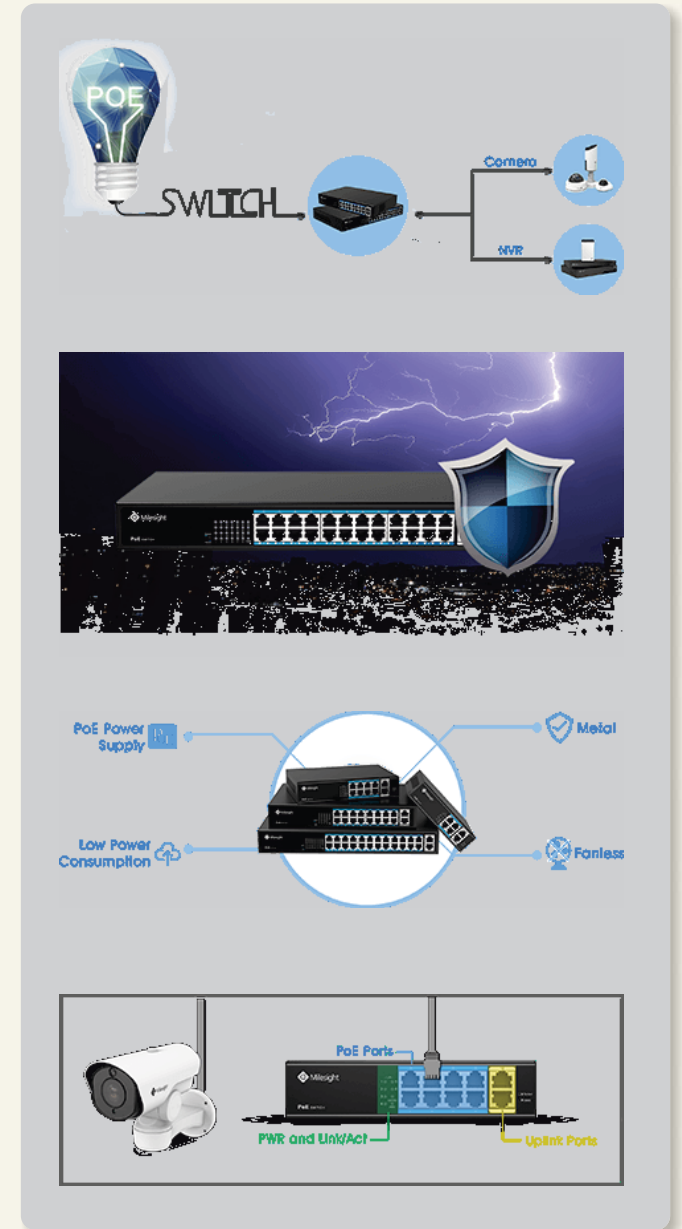

Model	MS-S0208-GL
Portlar	8X10/100Mbps PoE ports (RJ45) + 2X1000Mbps uplink ports
Standart	IEEE802.3 10Base-T IEEE802.3i 10Base-T IEEE802.3u 100Base-TX IEEE802.3ab 1000Base-T IEEE802.3x
Switching Kapasitesi	11.8Gbps (non-blocking)
Paket Yönlendirme Hızı @64 byte	4.17 Mpps
Paket Yönlendirme Önbellek MAC	2M 2K
Power Supply	Dahili switching power supply AC 100~240V, 50-60Hz, 2.2A PoE Power Supply: 1, 2(+)/3, 6(-)(Default); 4, 5(+), 7, 8(-) (Optional)
PoE Standart	IEEE802.3af/at
Max. PoE Gücü	Max Kapasite: 120W Tek Port İçin Max Kapasite: 30W
İşlevsel Anahtar	Standard Mode: Port 1~10: 10/100Mbps auto-sensing @100 metre Extend Mode: Port 1~8: 10Mbps @250 metre & Port 9~10: 1000Mbps @100 metre Note: Mode değiştirildiğinde Switch kapatıp açılmalıdır.
Led Göstergeler	Power Göstergesi: PWR (Yeşil) Network Göstergesi: Link (Sarı) PoE Çalışma Göstergesi: PoE (Yeşil) Fonksiyonel Anahtar Göstergesi: EXTEND (Yeşil)
Çalışma Sıcaklığı	-20° ~ 55°C
Depolama Sıcaklığı	-40° ~ 75°C
Çalışma/Depolama Nem	%10 ~ %90 RH (Yoğuşmasız)
Yıldırım Koruması Koruma Seviyesi	Port Koruması: 4KV 8 / 20us Koruma Seviyesi: IP 30
Ebatlar	195 x 130 x 40 mm
Net / Brüt Ağırlık	< 0.8kg / < 1.2kg
Montaj Şekli	Masa / Duvar Tipi