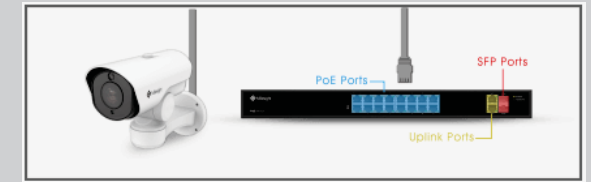

Model	MS-S0424-GF
Portlar	24x10/100Mbps PoE ports (RJ45) + 2x1000Mbps uplink ports + 2x1000Mbps SFP ports
Standart	IEEE802.3 10Base-T IEEE802.3i 10Base-T IEEE802.3u 100Base-TX IEEE802.3ab 1000Base-T IEEE802.3z 1000Base-T IEEE802.3x
Switching Kapasitesi	14.8Gbps (non-blocking)
Paket Yönlendirme Hızı @64 byte	5.36 Mpps
Paket Yönlendirme Ön Bellek	4M
MAC	16K
Power Supply	Dahili switching power supply AC 100~240V, 50-60Hz, 5A
PoE Standart	IEEE802.3af/at
Max. PoE Gücü	Max Kapasite: 400W Tek Port İçin Max Kapasite: 30W
İşlevsel Anahtar	Port 1~24: 10/100Mbps auto-sensing @100 meters Port 25~26: 1000Mbps @100 meters Port 27~28: 1000Mbps
Led Göstergeler	Power Göstergesi: PWR (Yeşil) Network Göstergesi: Link (Sarı) PoE Çalışma Göstergesi: PoE (Yeşil)
Çalışma Sıcaklığı	-20° ~ 55°C
Depolama Sıcaklığı	-40° ~ 75°C
Çalışma/Depolama Nem	%5 ~ %90 RH (Yoğuşmasız)
Yıldırım Koruması Koruma Seviyesi	Port Koruması: 4KV 8 / 20us Koruma Seviyesi: IP 30
Ebatlar	440mm(W)X225mm(D)X44mm(H)
Net / Brüt Ağırlık	4,5 kg
Montaj Şekli	Masa / Duvar Tipi