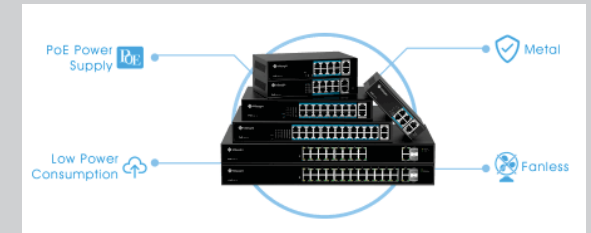

Model	MS-S0424-GF
Portlar	24x10/100Mbps PoE ports (RJ45) + 2x1000Mbps uplink ports + 2x1000Mbps SFP ports
Standart	IEEE802.3 10Base-T IEEE802.3i 10Base-T IEEE802.3u 100Base-TX IEEE802.3ab 1000Base-T IEEE802.3z 1000Base-T IEEE802.3x
Switching Kapasitesi	14.8Gbps (non-blocking)
Paket Yönlendirme Hızı @64 byte	5.36 Mpps
Paket Yönlendirme Ön Bellek	4M
MAC	16K
Power Supply	Dahili switching power supply AC 100~240V, 50-60Hz, 5A
PoE Standart	IEEE802.3af/at
Max. PoE Gücü	Max Kapasite: 400W Tek Port İçin Max Kapasite: 30W
İşlevsel Anahtar	Port 1~24: 10/100Mbps auto-sensing @100 meters Port 25~26: 1000Mbps @100 meters Port 27~28: 1000Mbps
Led Göstergeler	Power Göstergesi: PWR (Yeşil) Network Göstergesi: Link (Sarı) PoE Çalışma Göstergesi: PoE (Yeşil)
Çalışma Sıcaklığı	-20° ~ 55°C
Depolama Sıcaklığı	-40° ~ 75°C
Çalışma/Depolama Nem	%5 ~ %90 RH (Yoğuşmasız)
Yıldırım Koruması Koruma Seviyesi	Port Koruması: 4KV 8 / 20us Koruma Seviyesi: IP 30
Ebatlar	440mm(W)X225mm(D)X44mm(H)
Net / Brüt Ağırlık	4,5 kg
Montaj Şekli	Masa / Duvar Tipi