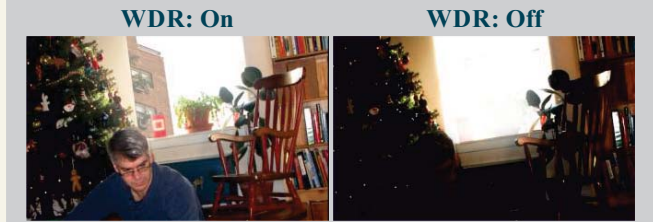

ONVIF

POE

H.265+ SERIES  
High Efficiency Video Coding

Full HD  
1920x1080

Model	SP V622D-FF
Mega Piksel	2.0 Mega Piksel
Görüntü Sensörü	1/2.8" Sony Exmor IMX323
Maksimum Çözünürlük	1920x1080
Video Sıkıştırma	H.265+ / H.265 / H.264+ / H.264 / MJPEG
Frame Hızı	Main Stream: 1920x1080@25/30fps ~ Sub Stream: 704x576@25/30fps
Lens	3,6 mm Mp Lens
IR Led Sayısı	Smart IR Led
Gece Görüş Mesafesi	25-30 mt.
Minimum Işık Oranı	Color: 0,01 Lux @ F1.2 / 0 Lux @ F1.2 (IR Led Açık)
Day&Night	True Day&Night (Auto/Color/B&W)
Video Bit Rate	32 Kbps ~ 8 Mbps
Power Over Ethernet (PoE)	Dahili
Network Girişi	1 Adet RJ 45 / 10/100 Mbps
Mikrofon	Dahili
Ses Sıkıştırma	G.711A/G.711Mu/G.726
Akıllı Analiz	Yüz algılama, Sınır ihlali, Bölge ihlali, Fazla Obje, Eksik obje, Çit ihlali, Ters Yön Algılama, Oyalanma Algılama, Yoğunluk Algılama, Kişi sayma
Maskeleme	4 Bölge
Wide Dyn. Range (WDR)	D-WDR
Digital Noise Red. (DNR)	2D-DNR / 3D-DNR
Region Of Interest (ROI)	Var
Hareket Algılama	Var
Koridor Modu Desteği	Var
Snapshot Desteği	Var
Onvif	Var
Protokol	TCP/IP;UDP;HTTP;IGMP;ICMP;DHCP;RTP/RTSP;DNS;DDNS;FTP;NTP;PPPOE;UPNP;SMTP
BNC Çıkışı	Var
Anti-fog	On/Off
Shutter Hızı	1/25 sn ~ 1/10.000 sn
Koruma Sınıfı	IP 66
Çalışma Voltajı	DC 12V / PoE
Çalışma Sıcaklığı	-40°C ~ +60°C

## 2.0 Mega Piksel IP Kamera

- ◆ Kameranın görüş alanı içinde kalan bazı alanların ekranda gösterimini engelleyen maskeleme özelliği.
- ◆ IP 67 koruma sınıfı sayesinde dış ortamlarda mevsim şartlarından etkilenmeksizin çalışmaya devam eder.
- ◆ Mekanik IR Cut Filtre ile Gerçek Day&Night.