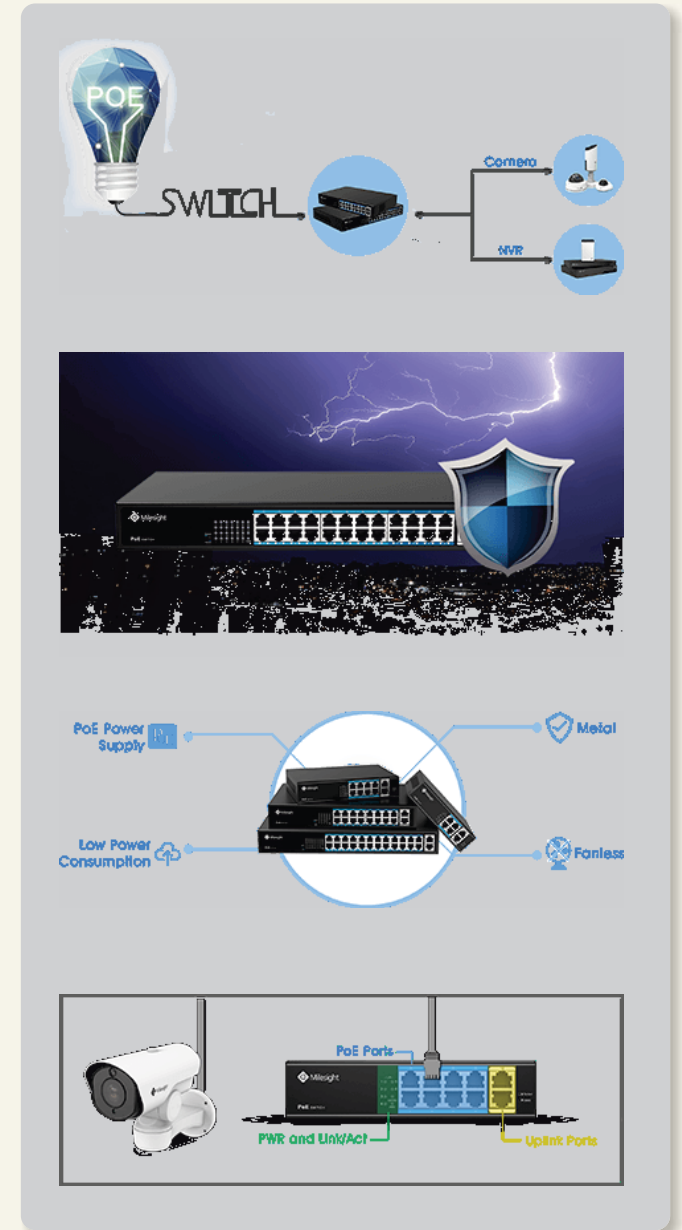

Model	MS-S0204-EL
Portlar	4X10/100Mbps PoE ports (RJ45) + 2X100Mbps uplink ports
Standart	IEEE802.3 10Base-T IEEE802.3i 10Base-T IEEE802.3u 100Base-TX IEEE802.3x
Switching Kapasitesi	1.6Gbps (non-blocking)
Paket Yönlendirme Hızı @64 byte	0.89 Mpps
Paket Yönlendirme Ön Bellek	768K
MAC	1K
Power Supply	Dahili switching power supply AC 100~240V, 50-60Hz, 1A PoE Power Supply: 1, 2(+)/3, 6(-)(Default); 4, 5(+), 7, 8(-) (Optional)
PoE Standart	IEEE802.3af/at
Max. PoE Gücü	Max Kapasite: 65W Tek Port İçin Max Kapasite: 30W
İşlevsel Anahtar	Standard Mode: Port 1~6: 10/100Mbps auto-sensing @100 metre Extend Mode: Port 1~4: 10Mbps @250 metre & Port 5~6: 100Mbps @ 100 metre Note: Mode değiştirildiğinde Switch kapatıp açılmalıdır.
Led Göstergeler	Power Göstergesi: PWR (Yeşil) Network Göstergesi: Link (Sarı) PoE Çalışma Göstergesi: PoE (Yeşil) Fonksiyonel Anahtar Göstergesi: EXTEND (Yeşil)
Çalışma Sıcaklığı	-20° ~ 55°C
Depolama Sıcaklığı	-40° ~ 75°C
Çalışma/Depolama Nem	%10 ~ %90 RH (Yoğuşmasız)
Yıldırım Koruması Koruma Seviyesi	Port Koruması: 4KV 8 / 20us Koruma Seviyesi: IP 30
Ebatlar	142,5 x 115 x 40 mm
Net / Brüt Ağırlık	< 0.6kg / < 1kg
Montaj Şekli	Masa / Duvar Tipi