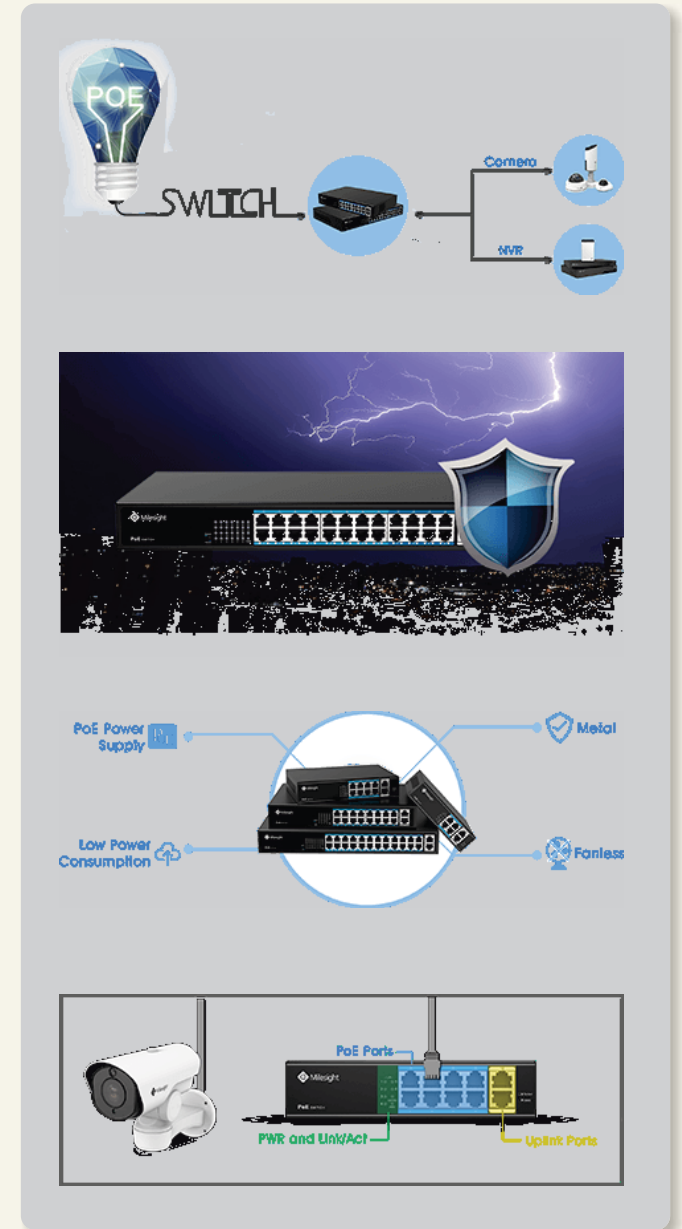

Model	MS-S0224-GL
Portlar	24X10/100Mbps PoE ports (RJ45) + 2X1000Mbps uplink ports
Standart	IEEE802.3 10Base-T IEEE802.3i 10Base-T IEEE802.3u 100Base-TX IEEE802.3ab 1000Base-T IEEE802.3x
Switching Kapasitesi	14.8Gbps (non-blocking)
Paket Yönlendirme Hızı @64 byte	6.55 Mpps
Paket Yönlendirme Ön Bellek	4M
MAC	16K
Power Supply	Dahili switching power supply AC 100~240V, 50-60Hz PoE Power Supply: 1, 2(+)/3, 6(-)(Default); 4, 5(+), 7, 8(-) (Optional)
PoE Standart	IEEE802.3af/at
Max. PoE Gücü	Max Kapasite: 400W Tek Port İçin Max Kapasite: 30W
İşlevsel Anahtar	Standard Mode: Port 1~24: 10/100Mbps auto-sensing @100 metre & Port 25~26: 1000Mbps @100 metre Extend Mode: Port 1~16: 10/100Mbps auto-sensing. @100 metre & Port 17~24: 10Mbps @250 metre & Port 25~26: 1000Mbps @100 metre Note: Mode değiştirildiğinde Switch kapatıp açılmalıdır.
Led Göstergeler	Power Göstergesi: PWR (Yeşil) Network Göstergesi: Link (Sarı) PoE Çalışma Göstergesi: PoE (Yeşil) Fonksiyonel Anahtar Göstergesi: EXTEND (Yeşil)
Çalışma Sıcaklığı	-20° ~ 55°C
Depolama Sıcaklığı	-40° ~ 75°C
Çalışma/Depolama Nem	%10 ~ %90 RH (Yoğuşmasız)
Yıldırım Koruması Koruma Seviyesi	Port Koruması: 4KV 8 / 20us Koruma Seviyesi: IP 30
Ebatlar	329.8 x 204 x 44 mm
Net / Brüt Ağırlık	< 1.8kg / < 3.1kg
Montaj Şekli	Masa / Duvar Tipi