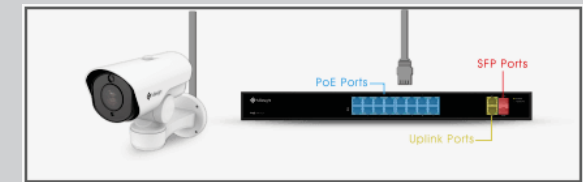

<b>Model</b>	<b>MS-S0416-GF</b>
<b>Portlar</b>	16x10/100Mbps PoE ports (RJ45) + 2x1000Mbps uplink ports + 2x1000Mbps SFP ports
<b>Standart</b>	IEEE802.3 10Base-T IEEE802.3i 10Base-T IEEE802.3u 100Base-TX IEEE802.3ab 1000Base-T IEEE802.3z 1000Base-T IEEE802.3x
<b>Switching Kapasitesi</b>	14.8Gbps (non-blocking)
<b>Paket Yönlendirme Hızı @64 byte</b>	5.36 Mpps
<b>Paket Yönlendirme Ön Bellek</b>	4M
<b>MAC</b>	16K
<b>Power Supply</b>	Dahili switching power supply AC 100~240V, 50-60Hz, 3A
<b>PoE Standart</b>	IEEE802.3af/at
<b>Max. PoE Gücü</b>	Max Kapasite: 250W Tek Port İçin Max Kapasite: 30W
<b>İşlevsel Anahtar</b>	Port 1~16: 10/100Mbps auto-sensing @100 meters Port 17~18: 1000Mbps @100 meters Port 19~20: 1000Mbps
<b>Led Göstergeler</b>	Power Göstergesi: PWR (Yeşil) Network Göstergesi: Link (Sarı) PoE Çalışma Göstergesi: PoE (Yeşil)
<b>Çalışma Sıcaklığı</b>	-20° ~ 55°C
<b>Depolama Sıcaklığı</b>	-40° ~ 75°C
<b>Çalışma/Depolama Nem</b>	%5 ~ %90 RH (Yoğuşmasız)
<b>Yıldırım Koruması Koruma Seviyesi</b>	Port Koruması: 4KV 8 / 20us Koruma Seviyesi: IP 30
<b>Ebatlar</b>	440mm(W)X225mm(D)X44mm(H)
<b>Net / Brüt Ağırlık</b>	4,4kg
<b>Montaj Şekli</b>	Masa / Duvar Tipi