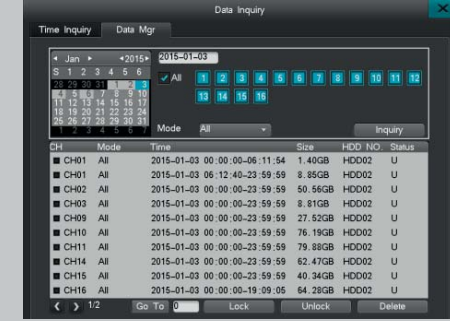

HDPRO

Digital Video Security Systems

16 Kanal NVR

ONVIF

H.265 SERIES

High Efficiency Video Coding

Model	HD-NVR 3116E
İşletim Sistemi	Embedded Linux
Sıkıştırma Formatı	H.265 / H.264
Video Girişi	16 Kanal IP
Ses Giriş / Çıkış (HDMI)	16 Kanal Network Giriş / 1 RCA Çıkış
HDMI Çıkışı	1 Kanal 4K (3840x2160)
VGA Çıkışı	HDMI to VGA Converter
Kayıt Etme	16 Kanal 8 Mp Kayıt
Kayıt İzleme Kapasitesi	16 Kanal Real Time
Canlı İzleme	8MP/6MP/3MP/1080P
Network Bandwith	80 Mbps
Smart Özellikleri	Akıllı Kurulum/Kolay Kullanım/Farklı IP Grubuna Ait Kameraları Otomatik Bulup Ekleme/HDD/Gruplama/Tut Bırak Özelliği/Canlı Ekranda Kayıt İzleme
HDD Seçimli Kayıt	Var
E-Zoom	Var
Akıllı Alarm Özelliği	Yazılımsal
Mail Gönderimi	Var
Uzak İzleme	CMS/Mobil İzleme
USB Girişi	1x USB2.0 / 1x USB3.0
HDD Desteği	1 Adet 8 TB Sata HDD
Onvif	2.4.1 Desteği
Network Girişi	1 Adet RJ 45 1000 Mbps
Cloud Teknolojisi	Var
Çalışma Voltajı	DC 12V
Güç Tüketimi	40 W

Dosya Yönetimi