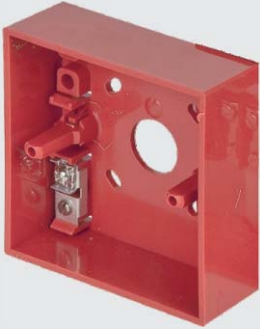

M5A-RP06SG-K013-01 İzolatörlü Manuel Çağrı Butonu (IP67)

Honeywell

MORLEY IAS
FIRE SYSTEMS

- Eşsiz tak ve çalıştır kurulum konsepti
- Resetlenebilir, kırılmaz esnek materyal
- Analog adresli iletişim
- Ankastre ve yüzey montaj opsiyonu
- Entegre LED desteği
- Integral loop izolasyonu
- IP 67 koruma sınıfı
- EN54-11'e uygundur
- LPCB onaylı

Yangın alarm paneline manuel alarm arabirimi sağlamak için tasarlanmıştır.

Çalışma Voltajı	DC 15~32V
Pasif Akım	260µA @ DC 24V (w/o izolatör) 360µA @ DC 24V (izolatör ile)
Alarm Akımı	6 mA @ DC 24V
Çalışma Sıcaklığı	-30°C ~ 70°C
Nem Oranı	0% ~ 95% (Yoğuşmasız)
Ebatlar	Y: 97,5 mm G: 105 mm D: 75,5 mm (Sıva Üstü & Şeffaf Kapak)
Ağırlık	350 gr
Koruma Sınıfı	IP 67
Max. Kablo Ölçüsü	2,5 mm ²
Materyal	ABS Plastik
Renk	Kırmızı

PS031W Manuel Çağrı Butonu Yüzey Montaj Kutusu

Honeywell

MORLEY IAS
FIRE SYSTEMS

M5A Manuel çağrı butonu için kırmızı yüzey montaj kutusu

Ebatlar	Y: 87 mm G: 93 mm D: 32 mm
---------	----------------------------