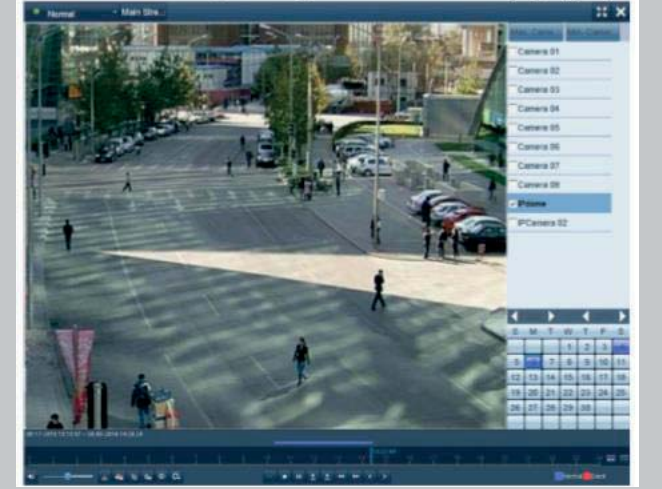

Model	SP 7204-S1
İşletim Sistemi	Embedded Linux
Sıkıştırma Formatı	H.264 / <b>H.264+</b>
Analog Video Girişi	4 Kanal TVI+CVI+AHD+CVBS
IP Video Girişi	1 Kanal IP
Ses Giriş/Çıkış (HDMI)	1/1
HDMI Çıkışı	1 Kanal (1920x1080)
VGA Çıkışı	1 Kanal (1920x1080)
Gösterim Hızı (Fps) (PAL)	100 Fps
Kayıt Hızı / Çözünürlük	Analog: 4 Kanal 1080P-Lite (1080x960) & 100 Fps IP: 1 Kanal 1080P & 25 Fps
Triplex Çalışma	Var
Smart Özellikler	Smart Search / Akıllı Analiz / Canlı Ekranda Kayıt İzleme / Tut Bırak Özelliği
Akıllı Analiz	Sınır İhlali / Bölge İhlali
Kayıt İzleme Hızı	128x + Max ileri / 1 / 8 Geri
Gösterim Modları	1, 4, 1+5, 1+7, 3x3
HDD Desteği	1 Adet 6 TB Sata HDD
Yedekleme	USB (Avi Formatında Yedekleme) / Network
USB Girişi	2 Adet USB 2.0
Onvif	Var
Max. Kayıt İzleme	4 Kanal Kayıt İzleme
Uzak Erişim	iPad / iPhone / Android / Web Browser / CMS / Cloud
Maskeleme	Canlı İzlemede 4 Bölge Maskeleme
CMS	64 Kanal Profesyonel CMS
P2P	Var
Nas / IPSAN	Var
Dijital Zoom	Canlı İzleme / Kayıt
Mail Gönderme	Akıllı Analiz / Hareketli Kayıt / Anormal Durum
Network Girişi	1 Adet RJ 45 100 Mbps
Uzak Kullanıcı Desteği	Sınırsız
HDD Yönetimi	HDD Bad Sector Tarama / S.M.A.R.T Tarama
Cihaz Ölçüleri	260 x 222 x 45 mm
Çalışma Voltajı	DC 12V

## Kayıt İzleme

"Türkiye'nin Güvenlik Çözümü"