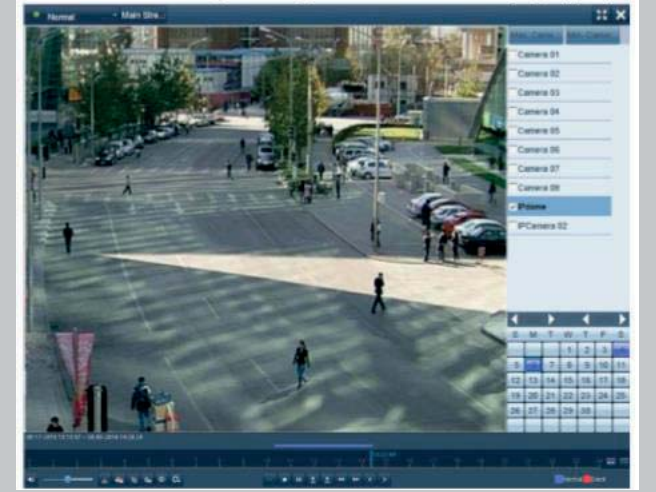

TVI-CVI-AHD-IP-ANALOG
5 in 1
XVR

H.265+ SERIES
High Efficiency Video Coding

ONVIF

4MP-Lite
Real Time

8 Kanal H.265+ All in One XVR

Model	SP 7708P-S1
İşletim Sistemi	Embedded Linux
Sıkıştırma Formatı	H.264 / H.264+ / H.265 / H.265+
Analog Video Girişi	8 Kanal TVI+CVI+AHD+CVBS
IP Video Girişi	2 Kanal IP
Ses Giriş/Çıkış (HDMI)	1/1
HDMI Çıkışı	1 Kanal (1920x1080)
VGA Çıkışı	1 Kanal (1920x1080)
TV Çıkışı	1 Kanal BNC
Gösterim Hızı (Fps) (PAL)	200 Fps
Kayıt Hızı / Çözünürlük	Analog: 8 Kanal 4 MP-Lite (1280x1440) & 200 Fps IP: 2 Kanal 1080P & 50 Fps
Triplex Çalışma	Var
Smart Özellikler	Smart Search / Akıllı Analiz / Canlı Ekranda Kayıt İzleme / Tut Bırak Özelliği
Akıllı Analiz	Sınır İhlali / Bölge İhlali
Kayıt İzleme Hızı	128x + Max ileri / 1 / 8 Geri
Gösterim Modları	1, 4, 1+5, 1+7, 3x3, 10, 16
HDD Desteği	1 Adet 10 TB Sata HDD
Yedekleme	USB (Avi Formatında Yedekleme) / Network
USB Girişi	2 Adet USB 2.0
Onvif	Var
Max. Kayıt İzleme	8 Kanal Kayıt İzleme
Uzak Erişim	iPad / iPhone / Android / Web Browser / CMS / Cloud
Maskeleme	Canlı İzlemede 4 Bölge Maskeleme
CMS	64 Kanal Profesyonel CMS
P2P	Var
Nas / IPSAN	Var
Dijital Zoom	Canlı İzleme / Kayıt
Mail Gönderme	Akıllı Analiz / Hareketli Kayıt / Anormal Durum
Network Girişi	1 Adet RJ 45 100 Mbps
Uzak Kullanıcı Desteği	Sınırsız
HDD Yönetimi	HDD Bad Sector Tarama / S.M.A.R.T Tarama
Cihaz Ölçüleri	315 x 242 x 45 mm
Çalışma Voltajı	DC 12V

Kayıt İzleme

"Türkiye'nin Güvenlik Çözümü®"