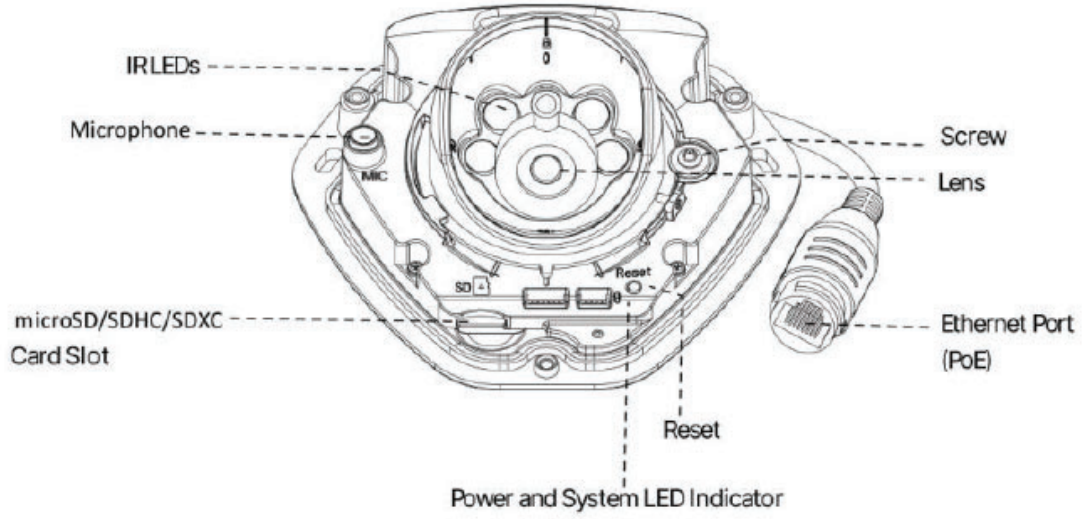

Genel	Çalışma Sıcaklığı	-40°C~60°C
	Nem Oranı	0~90%(Yoğuşmasız)
	Güç Kaynağı	PoE(802.3af)
	Güç Tüketimi	3W MAX, 4.7W MAX(IR Açık)
	Koruma Sınıfı	IP 67
	Dayanıklılık Standardı	IK 10 Vandal-proof
	EN 50155	Destekler
	Ebatlar	118.5mm x 110.8mm x 65mm
	Ağırlık	500g

## Yapı Şeması: