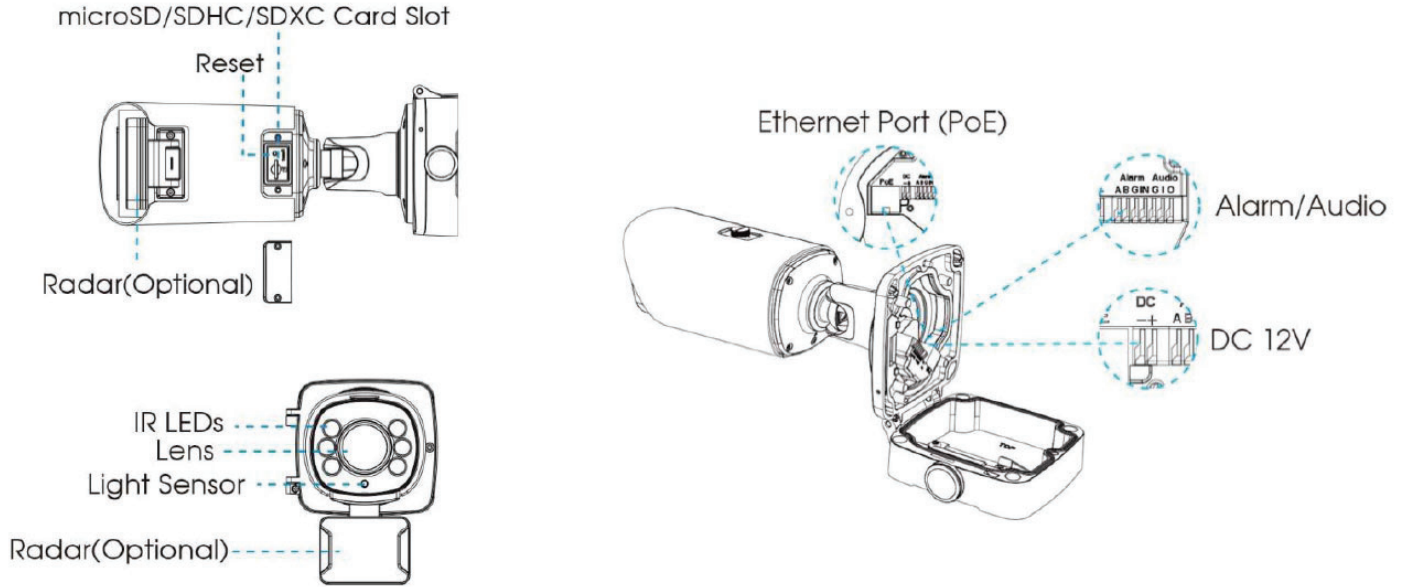

Sistem	SD Card Desteđi	256GB microSD/SDHC/SDXC
	Geliřmiř Fonksiyonlar	BLC, HLC, 2D DNR, 3D DNR, Defog, AWB, EIS, IP Address Filtering, AGC, Anti-flicker, Corridor Mode, Deblur, Watermark
	SIP/VoIP Desteđi	Var, Voice&Video-over-IP
	Olay Tetikleyici	Kara/Beyaz Liste, Hareket Algılama, Ađ Bađlantısı Kesilmesi, Harici Giriř, Sesli Alarm
	Etkinlik İřlemi	FTP Yükleme, SMTP Yükleme, SD Kart Kayıt, Harici Çıkıř, SIP Telefon, HTTP Bildirimi
	Sistem Uyumluluđu	ONVIF Profile G & Q & S & T, API
Genel	Çalıřma Sıcaklıđı	-40°C~60°C
	Nem Oranı	0~90%(Yođuřmasız)
	Cüç Kaynađı	PoE(802.3at)/DC 12V±10%
	Cüç Tüketimi	8W MAX, 14W MAX (IR Açık)
	Koruma Sınıfı	IP 67
	Dayanıklılık Standardı	IK 10 Vandal-proof
	Dalgalanma Koruması	4KV
	Ebatlar	320mm x 134mm x 126mm
Ađırlık	1447 gr	

Yapı Őeması: