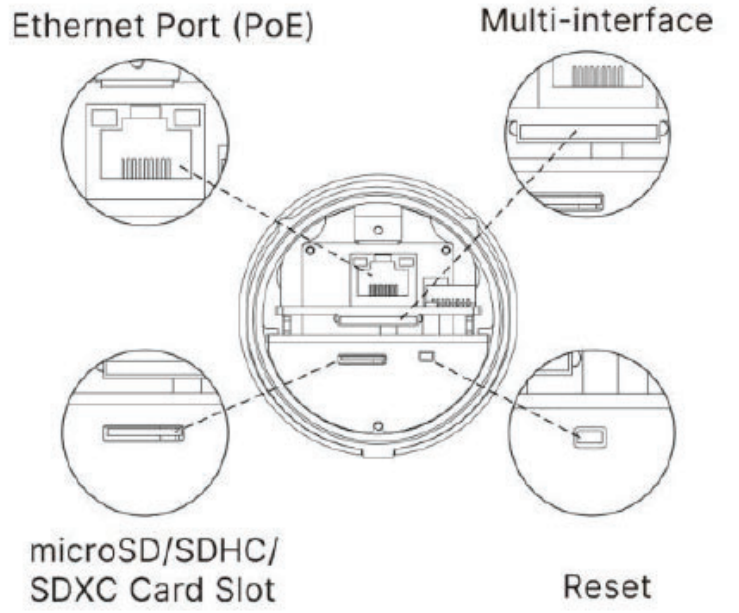

Genel	Koruma Sınıfı	IP 67
	Dayanıklılık Standardı	IK 10 Vandal-proof
	Ebatlar	ø76mm x 214.5mm
	Ağırlık	750g

Yapı Şeması:

Ebatlar: