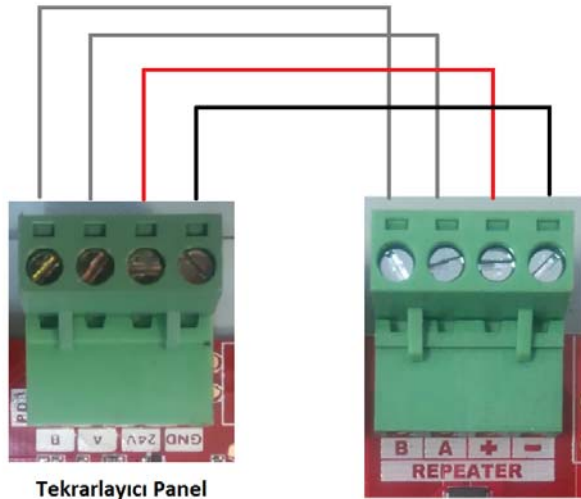

Tekrarlayıcı Panel

Kontrol Panel

Kullanım

Kullanım için ayrıntılı bilgiyi AF-1240P / AF-2480P / AF-4508P kullanım kılavuzunda bulabilirsiniz.

Distribütör Firma ve Merkez Servis

Han Elektronik Bilgisayar ve Güvenlik Sistemleri San. Tic. A.Ş

Mehmet Akif Mahallesi Bahariye Caddesi (Basın Ekspres Yolu)
1904 Sokak No:15/A İkitelli-Küçükçekmece/İSTANBUL

Telefon: 444 1 426 **Faks:** +90 212 220 82 79

www.hanelektronik.com.tr

info@hanelektronik.com

teknikservis@hanelektronik.com

*AEEE yönetmeliğine uygundur. Bu ürün, geri dönüşümlü ve tekrar kullanılabilir nitelikteki yüksek kaliteli parça ve malzemelerden üretilmiştir. Bu nedenle, ürünü, hizmet ömrünün sonunda evsel veya diğer atıklarla birlikte atmayın. Elektrikli ve elektronik cihazların geri dönüşümü için bir toplama noktasına götürün.

*13/6/2014 tarihli ve 29029 sayılı Resmî Gazete'de yayımlanan Satış Sonrası Hizmetler Yönetmeliği eki listede tespit ve ilan edilen kullanım ömrü 5 yıldır.

*Tüketici, garantiden doğan hakların kullanılması ile ilgili olarak çıkabilecek uyuşmazlıklarda yerleşim yerinin bulunduğu veya tüketici işlemimin yapıldığı yerdeki Tüketici Hakem Heyetine veya Tüketici Mahkemesine başvurabilir.