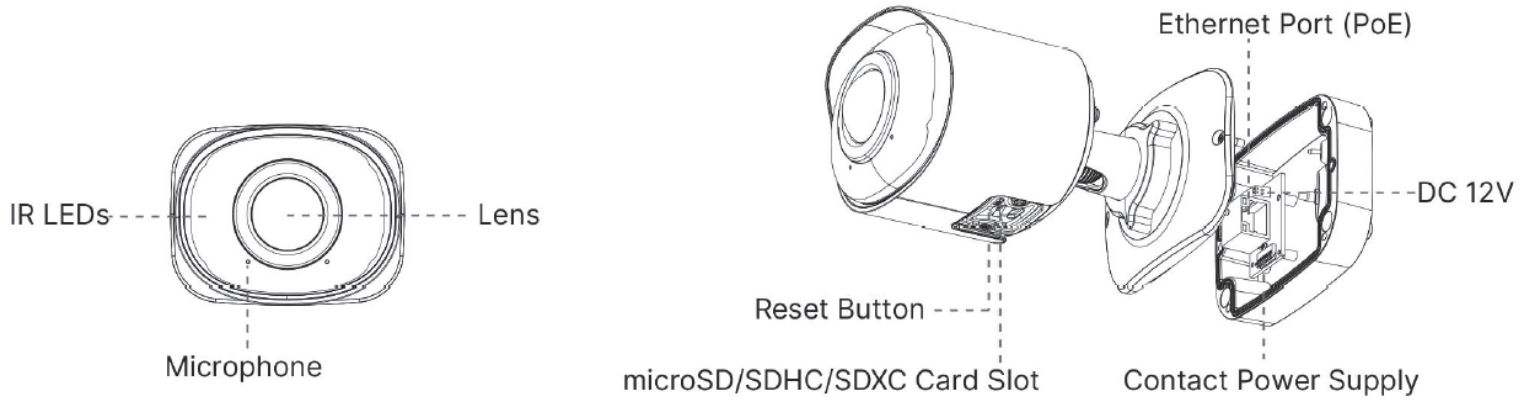

Sistem	Sistem Uyumluluęu	ONVIF Profile G & Q & S & T, API
	Çalıřma Sıcaklıęı	-40°C~60°C
Genel	Nem Oranı	0~90%(Yoęuřmasız)
	Güç Kaynaęı	PoE(802.3af)/DC 12V±10%
	Güç Tüketimi	5W MAX, 8W MAX(IR Açık)
	Koruma Sınıfı	IP 67
	Dayanıklılık Standardı	IK 10 Vandal-proof
	Ebatlar	95.8mm x 74mm x 158.5mm
	Aęırlık	630 gr

Yapı Őeması: