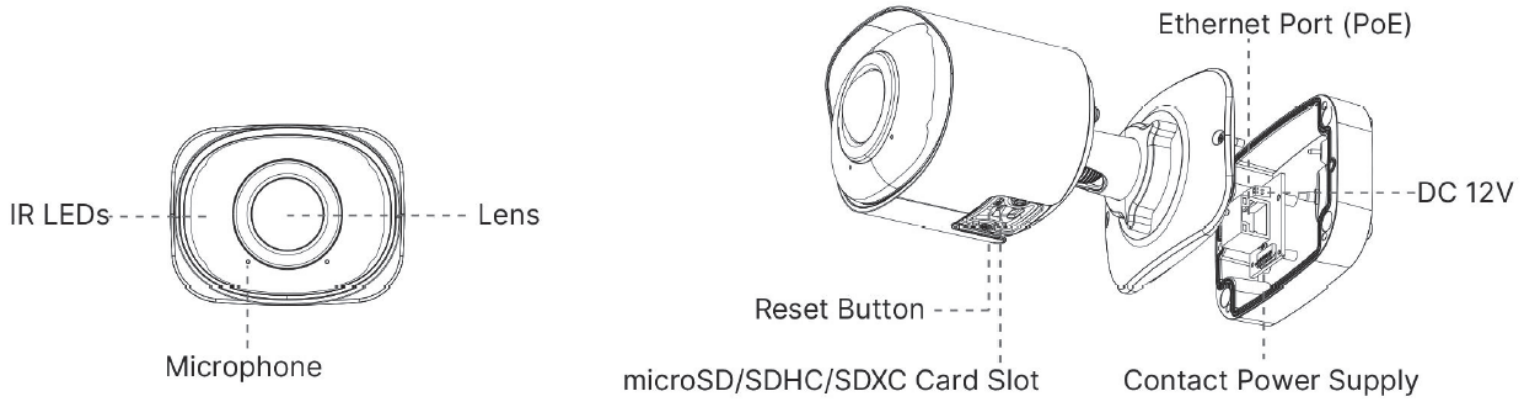

Sistem	Olay Tetikleyici	Hareket Algılama, Ağ Bağlantısı Kesilmesi, Sesli Alarm
	Etkinlik İşlemi	FTP Yükleme, SMTP Yükleme, SD Kart Kayıt, SIP Telefon, HTTP Bildirimi
	Sistem Uyumluluğu	ONVIF Profile G & Q & S & T, API
Genel	Çalışma Sıcaklığı	-40°C~60°C
	Nem Oranı	0~90%(Yoğuşmasız)
	Güç Kaynağı	PoE(802.3af)/DC 12V±10%
	Güç Tüketimi	6W MAX, 9W MAX(IR Açık)
	Koruma Sınıfı	IP 67
	Dayanıklılık Standardı	IK 10 Vandal-proof
	Ebatlar	95.8mm x 74mm x 158.5mm
	Ağırlık	630 gr

Yapı Şeması: