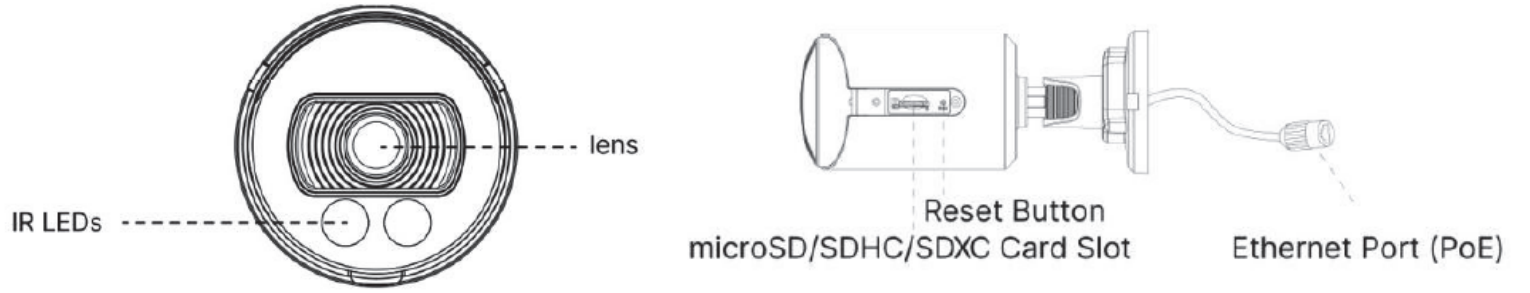

Genel	Koruma Sınıfı	IP 67
	Dayanıklılık Standardı	IK 10 Vandal-proof
	Ebatlar	97mm x 74mm x 180mm
	Ağırlık	610g

Yapı Şeması:

Ebatlar: