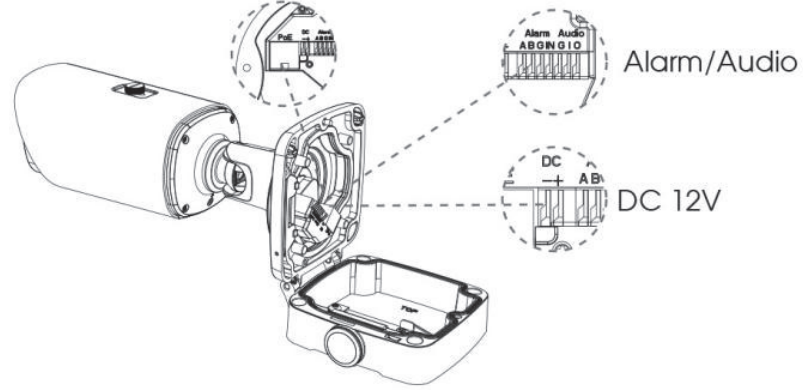

Sistem	SD Card Desteđi	256GB microSD/SDHC/SDXC
	Geliřmiř Fonksiyonlar	Heat Map, BLC, HLC, 2D DNR, 3D DNR, AWB, IP Address Filtering, AGC, Anti-flicker, Corridor Mode, Deblur, Watermark
	SIP/VoIP Desteđi	Var, Voice&Video-over-IP
	Olay Tetikleyici	Hareket Algılama, Ađ Bađlantısı Kesilmesi, Harici Giriř, Sesli Alarm
	Etkinlik İřlemi	FTP Yükleme, SMTP Yükleme, SD Kart Kayıt, Harici Çıkıř, SIP Telefon, HTTP Bildirimi
	Sistem Uyumluluđu	ONVIF Profile G & Q & S & T, API
Genel	Çalıřma Sıcaklıđı	-40°C~60°C
	Nem Oranı	0~90%(Yođuřmasız)
	Cüç Kaynađı	PoE(802.3af)/DC 12V±10%
	Güç Tüketimi	6W MAX, 13W MAX(IR Açık)
	Koruma Sınıfı	IP 67
	Dayanıklılık Standardı	IK 10 Vandal-proof
	Dalgalanma Koruması	4KV
	Ebatlar	301mm x 108mm x 126mm
	Ađırlık	1630 gr

Yapı řeması:

microSD/SDHC/SDXC Card Slot

Ethernet Port (PoE)

Ebatlar: