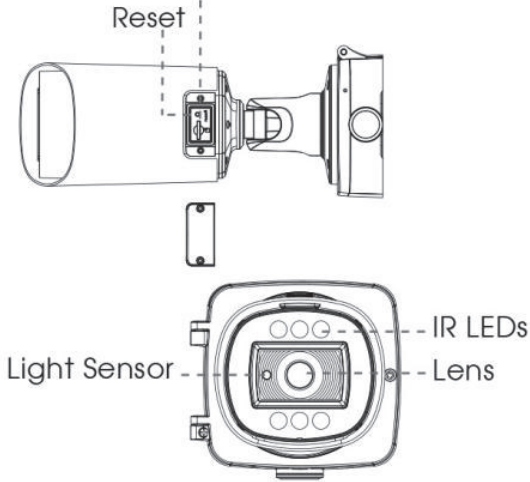

Sistem	SD Card Desteđi	256GB microSD/SDHC/SDXC
	Geliřmiř Fonksiyonlar	Heat Map, BLC, HLC, 2D DNR, 3D DNR, AWB, IP Address Filtering, AGC, Anti-flicker, Corridor Mode, Deblur, Watermark
	SIP/VoIP Desteđi	Var, Voice&Video-over-IP
	Olay Tetikleyici	Hareket Algılama, Ađ Bađlantısı Kesilmesi, Harici Giriř, Sesli Alarm
	Etkinlik İřlemi	FTP Yükleme, SMTP Yükleme, SD Kart Kayıt, Harici Çıkıř, SIP Telefon, HTTP Bildirimi
	Sistem Uyumluluđu	ONVIF Profile G & Q & S & T, API
Genel	Çalıřma Sıcaklıđı	-40°C~60°C
	Nem Oranı	0~90%(Yođuřmasız)
	Cüç Kaynađı	PoE(802.3af)/DC 12V±10%
	Güç Tüketimi	6W MAX, 13W MAX(IR Açık)
	Koruma Sınıfı	IP 67
	Dayanıklılık Standardı	IK 10 Vandal-proof
	Dalgalanma Koruması	4KV
	Ebatlar	301mm x 108mm x 126mm
	Ađırlık	1630 gr

Yapı řeması:

microSD/SDHC/SDXC Card Slot