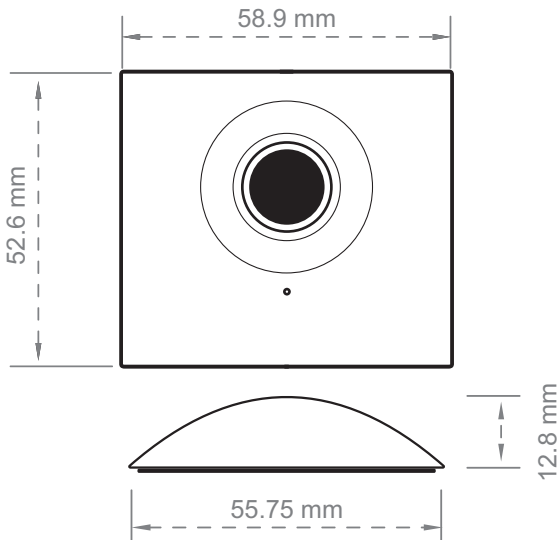

Model	HOOPMC01
Mega Piksel Değeri	2 MP
Lens	3.6 mm
Mikrofon	Dahili
Hoparlör	Dahili
İki Yönlü Ses	Destekler
Görüş Açısı	130°
Gece Görüş Desteği	Dahili IR Led
Hareket Algılama	Destekler
WiFi	2.4GHz / 5GHz Destekler
SD Card Desteği	256GB microSD
Akıllı Özellikler	Geo Fencing (Coğrafi Çit), Text-to-Speech (Metinden Sesli Mesaj)
Cloud Desteği	Hareket Algılama Görüntülerini 14 Günlük Ücretsiz Cloud Depolama (Ömür Boyu Cloud Desteği)
USB Girişi	1 Adet
Micro USB Port	1 Adet
Güç Kablosu	Dahili 180 cm Micro USB Kablo
Çalışma Voltajı	DC 5V
Montaj	Manyetik Taban
Ebatlar	Kamera: 58.9 mm x 52.6 mm - Manyetik Taban: 55.75 mm x 12.8 mm