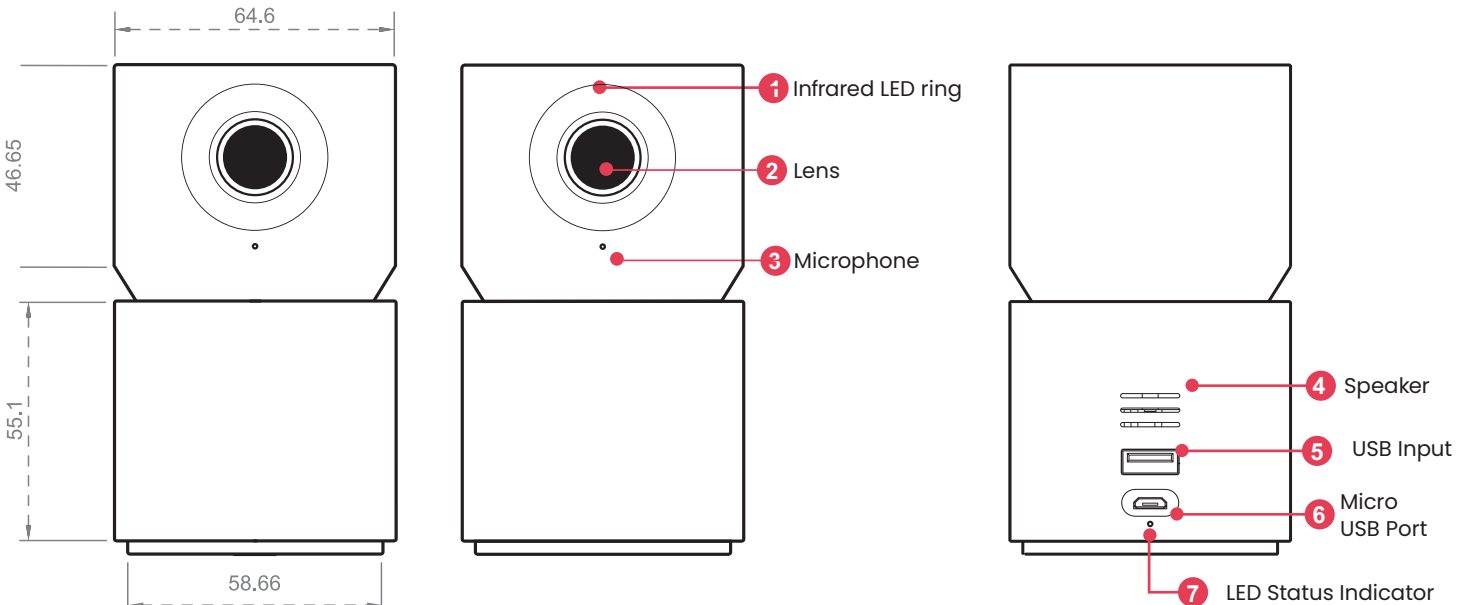

clever little helper

Hoop Plus Ev Tipi Akıllı Güvenlik Kamerası 3 Farklı Renk Seçeneği (Kırmızı, Beyaz, Gri)

Hoop Plus motorize hareket kabiliyeti (350° pan & 45° tilt) çift yönlü ses, çift bant Wi-Fi desteği ve gece görüşüyle eviniz her zaman güvende. Ömür boyu ücretsiz cloud desteği ve 14 gün kayıt özelliği sayesinde görüntülerinizi güvenle saklayarak "Hoop Home" mobil uygulamasıyla Hoop Cam'inizi her an her yerden kolayca yönetebilirsiniz.

Model	HOOPPC01
Mega Piksel Değeri	2 MP
Lens	3.6 mm
Mikrofon	Dahili
Hoparlör	Dahili
İki Yönlü Ses	Destekler
Pan/Tilt Aralığı	350° Pan & 45° Tilt
Gece Görüş Desteği	Dahili IR Led
Hareket Algılama	Destekler
WiFi	2.4GHz / 5GHz Destekler
SD Card Desteği	256GB microSD
Akıllı Özellikler	Geo Fencing (Coğrafi Çit), Text-to-Speech (Metinden Sesli Mesaj)
Cloud Desteği	Hareket Algılama Görüntülerini 14 Günlük Ücretsiz Cloud Depolama (Ömür Boyu Cloud Desteği)
USB Girişi	1 Adet
Micro USB Port	1 Adet
Güç Kablosu	Dahili 180 cm Micro USB Kablo
Çalışma Voltajı	DC 5V
Ebatlar	64.6 mm x 115 mm