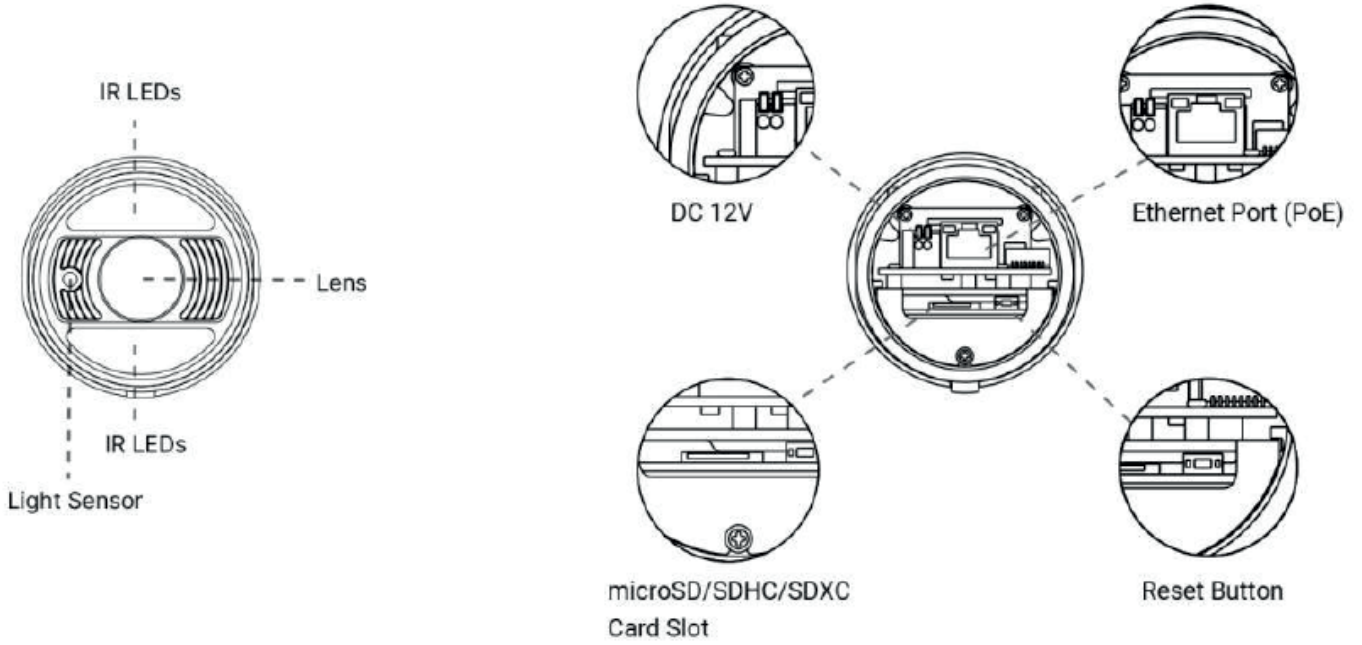

Genel	Çalışma Sıcaklığı	-40°C~60°C
	Nem Oranı	10~95%(Yoğuşmasız)
	Cüç Kaynağı	PoE(802.3af)/DC 12V±10%
	Cüç Tüketimi	6W MAX, 9W MAX(IR Açık)
	Koruma Sınıfı	IP 67
	Dayanıklılık Standardı	IK 10 Vandal-proof
	Ebatlar	ø76mm x 239.5mm
	Ağırlık	825g

Yapı Şeması: