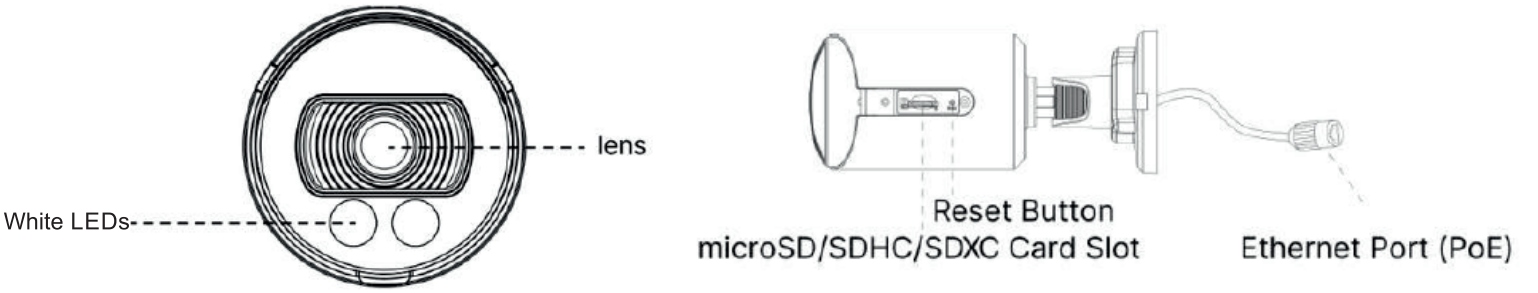

Genel	Dayanıklılık Standardı	IK 10 Vandal-proof
	Ebatlar	97mm x 74mm x 180mm
	Ağırlık	610g

Yapı Şeması:

Ebatlar: