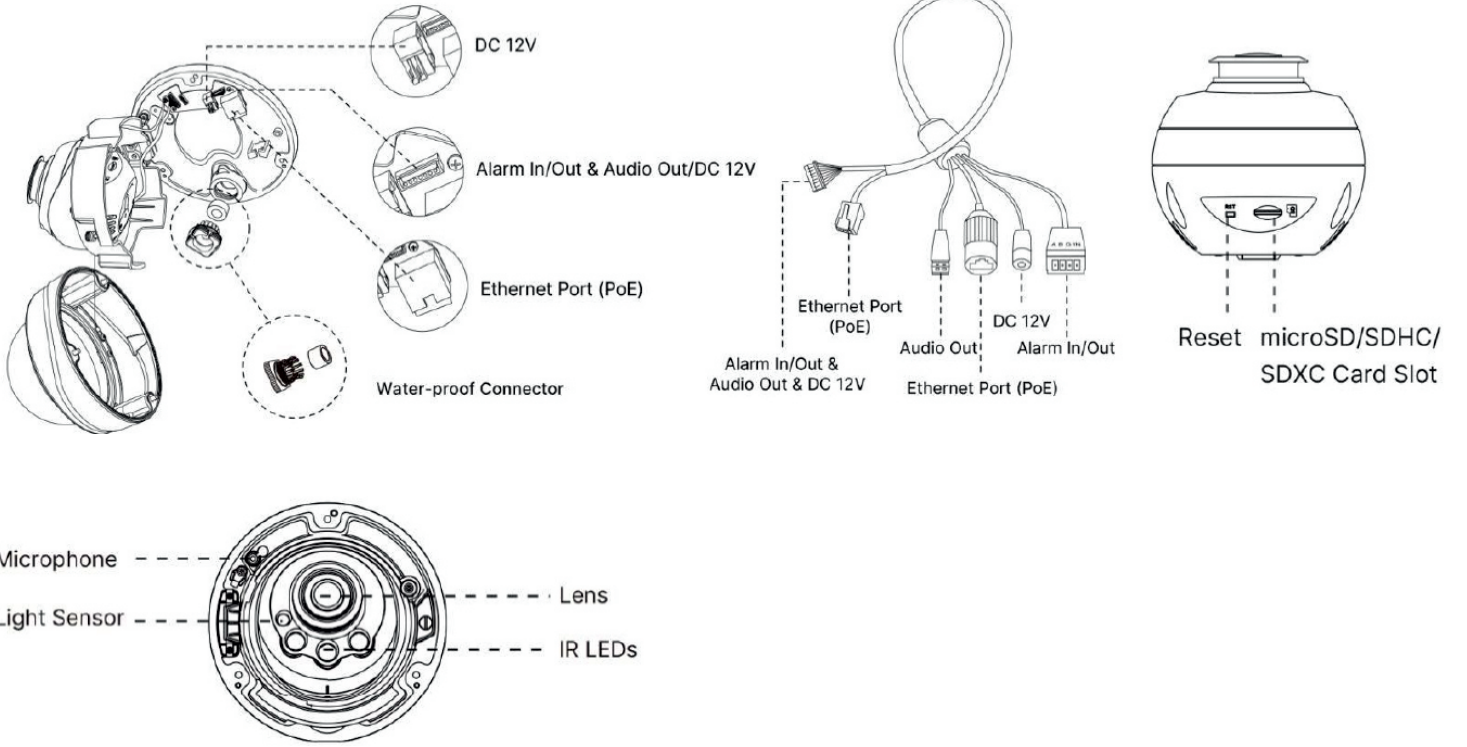

Sistem	SD Card Desteđi	1TB microSD/SDHC/SDXC
	Geliřmiř Fonksiyonlar	Heat Map, BLC, HLC, 2D DNR, 3D DNR, Defog, AWB, IP Address Filtering, AGC, Anti-flicker, Corridor Mode, Deblur, Watermark
	SIP/VoIP Desteđi	Var, Voice&Video-over-IP
	Olay Tetikleyici	Hareket Algılama, Ađ Bađlantısı Kesilmesi, Harici Giriř, Sesli Alarm
	Etkinlik İřlemi	FTP Yükleme, SMTP Yükleme, SD Kart Kayıt, Harici Çıkıř, SIP Telefon, HTTP Bildirimi
	Sistem Uyumluluđu	ONVIF Profile G & M & S & T, API
Genel	Çalıřma Sıcaklıđı	-40°C~60°C
	Nem Oranı	0~90%(Yođuřmasız)
	Cüç Kaynađı	PoE(802.3af)/DC 12V±10%
	Cüç Tüketimi	5W MAX, 7W MAX(IR Açıık)
	Koruma Sınıfı	IP 67
	Dayanıklılık Standardı	IK 10 Vandal-proof
	Ebatlar	ø143mm x 108.4mm
	Ađırlık	1100g

Yapı Őeması: