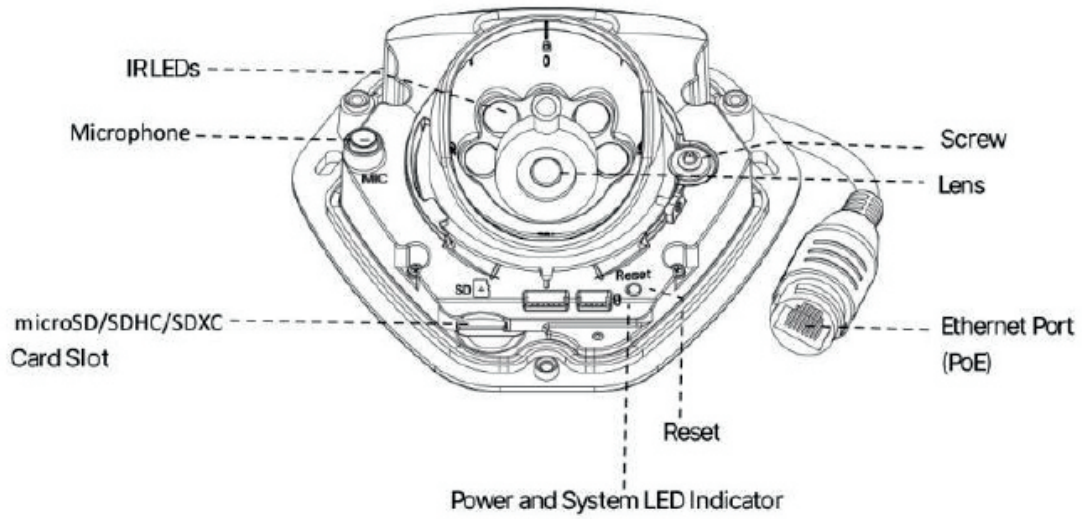

Genel	Çalışma Sıcaklığı	-40°C~60°C
	Nem Oranı	0~90%(Yoğuşmasız)
	Güç Kaynağı	PoE(802.3af)
	Güç Tüketimi	4W MAX, 6W MAX(IR Açık)
	Koruma Sınıfı	IP 67
	Dayanıklılık Standardı	IK 10 Vandal-proof
	Ebatlar	118.5mm x 110.8mm x 65mm
	Ağırlık	500g

Yapı Şeması: