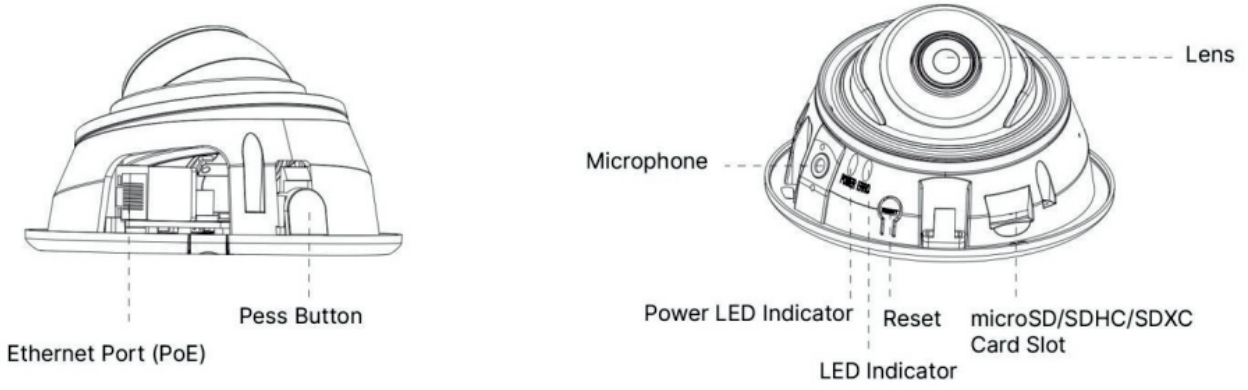

Genel	Çalışma Sıcaklığı	-40°C~60°C
	Nem Oranı	0~90%(Yoğuşmasız)
	Güç Kaynağı	PoE(802.3af)
	Güç Tüketimi	3.3W MAX, 5W MAX(IR Açık)
	Ebatlar	ø97.8mm x 57.9mm
	Ağırlık	200g

Yapı Şeması:

Ebatlar: