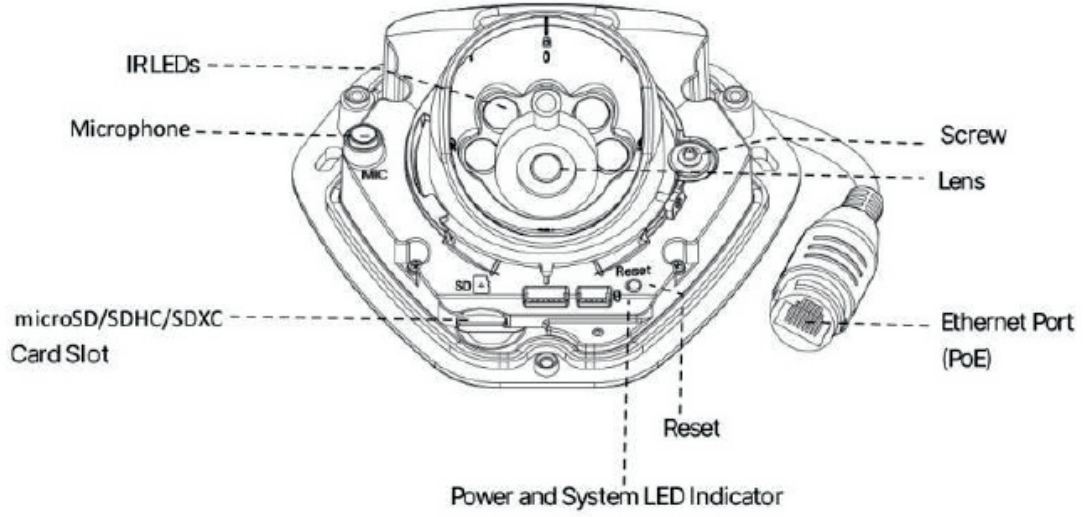

Genel	Çalışma Sıcaklığı	-40°C~60°C
	Nem Oranı	0~90%(Yoğuşmasız)
	Güç Kaynağı	PoE(802.3af)
	Güç Tüketimi	4.4W MAX, 6.1W MAX(IR Açık)
	Koruma Sınıfı	IP 67
	Dayanıklılık Standardı	IK 10 Vandal-proof
	EN 50155	Destekler
	Ebatlar	118.5mm x 110.8mm x 65mm
	Ağırlık	500g

Yapı Şeması: