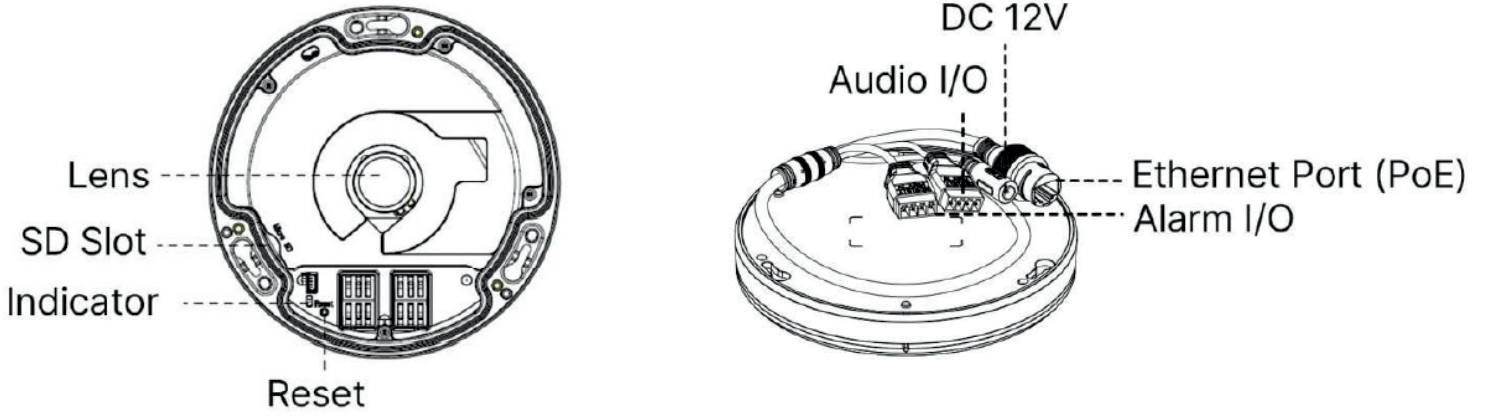

Sistem	SD Card Desteđi	256GB microSD/SDHC/SDXC
	Geliřmiř Fonksiyonlar	Auto Tracking, Heat Map, BLC, HLC, 2D DNR, 3D DNR, AWB, IP Address Filtering, AGC, Anti-flicker, Corridor Mode, Deblur, Watermark
	SIP/VoIP Desteđi	Var, Voice&Video-over-IP
	Olay Tetikleyici	Hareket Algılama, Ađ Bađlantısı Kesilmesi, Sesli Alarm
	Etkinlik İřlemi	FTP Yükleme, SMTP Yükleme, SD Kart Kayıt, Harici Çıkıř, SIP Telefon, HTTP Bildirimi
	Sistem Uyumluluđu	ONVIF Profile G & Q & S & T, API
Genel	Çalıřma Sıcaklıđı	-40°C~60°C
	Nem Oranı	0~90%(Yođuřmasız)
	Güç Kaynađı	PoE(802.3af)/DC 12V±10%
	Güç Tüketimi	6W MAX, 8W MAX(IR Açık)
	Koruma Sınıfı	IP 67
	Dayanıklılık Standardı	IK 10 Vandal-proof
	Ebatlar	ø140mm x 45.4mm
	Ađırlık	700 gr

Yapı řeması: