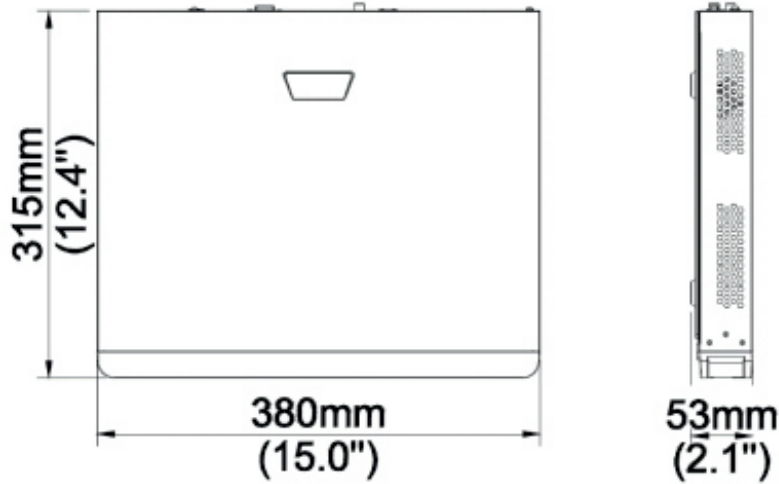

Kayıt	
Kayıt Çözünürlüğü	8MP/6MP/5MP/4MP/3MP/1080P/960P/720P/D1/2CIF/CIF
Senkronize Oynatma	16 Kanal
Anlık Görüntü	
FTP/Schedule/Event Anlık Görüntüsü	4 Kanal Anlık Görüntü, D1 Çözünürlüğe Kadar
Harici Arayüzler	
Network Port	2 RJ-45 10M/100M/1000M self-adaptive Ethernet Interface
USB Girişi	2x USB2.0, 1x USB3.0
Alarm	
Genel Alarm	Odak Dışı Algılama; Sahne Değişikliği Algılama; Geride Kalan Nesne; Kaldırılan Nesne; Otomatik İzleme; Hareket Algılama; Kurcalama; İnsan Vücudu Algılama; Video Kaybı; Alarm Girişi; Ses Algılama
Alarm Uyarısı	IP Çakışması; Ağ Bağlantısı Kesildi; Disk Çevrimdışı; Disk Anormal; Yasadışı Erişim; Sabit Disk Alanı Az; Sabit Disk Dolu; Kayıt/Anlık Görüntü Anormal
Genel	
Güç Kaynağı	12V DC/3A
Güç Tüketimi	≤15 W
Çalışma Sıcaklığı	-10°C ~ +55°C
Nem Oranı	≤ 90% RH (Yoğuşmasız)
Ebatlar	380mm × 315mm × 53mm
Ağırlık	≤2.48kg (HDD Hariç)

Ebatlar: