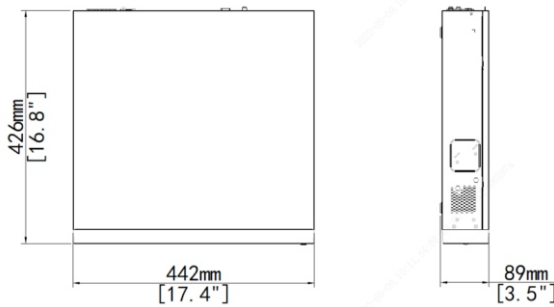

Ebatlar 442mm × 426mm × 89mm

Ağırlık ≤5.5kg (HDD Hariç)

Ebatlar:

Arka Panel: