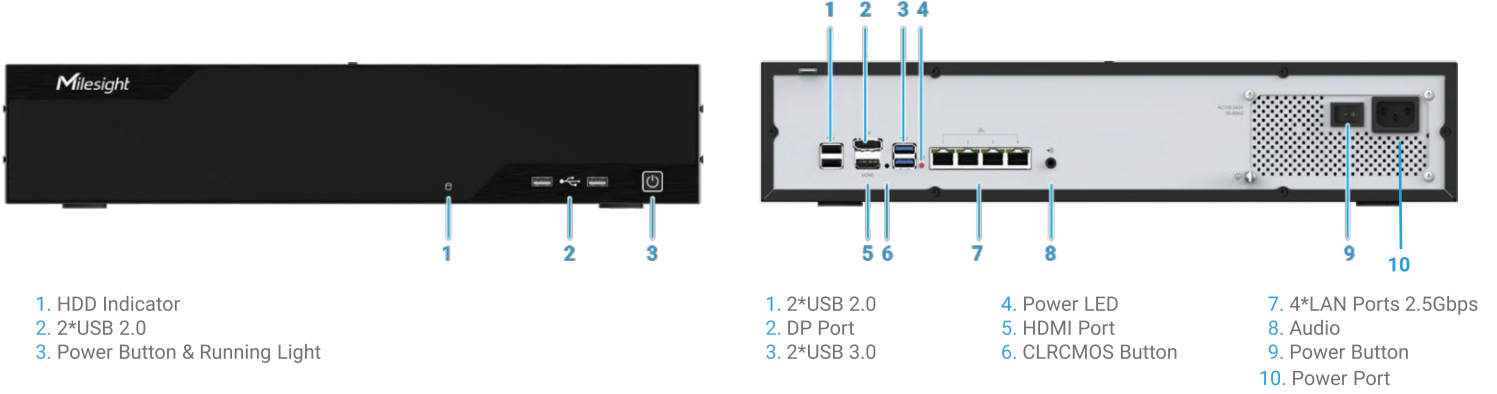

	Model	VE0601-A
Cihazlar	Milesight Dahili Lisans	16 Kanal
Kayıt	Kayıt Programı	16 Kanal
Decoding	Video Formatı	MJPEG, H.264, H.265
	Çözünürlük	12MP'ye Kadar Destekler
	Kapasite	1080P Monitör ile Görüntüleme D1(704x576)@30fps=16 Kanal 2MP(1920x1080)@30fps=16 Kanal 5MP(2592x1944)@30fps=11 Kanal 12MP(4000x3000)@20fps=5 Kanal
Etkinlik & Alarm	Etkinlik ve Alarm Kuralları	1000
Kullanıcılar & Görevler	Client ve APP Client ile Eşzamanlı Erişimler	300
	Kullanıcılar	1000
	Görevler	100
Lokal Görüntüleme	Lokal Görüntüleme	Destekler
Sistem	Ana İşlemci	2.0 GHz Intel Celeron Serisi
	Hafıza	2x 4GB DDR4
	Network Port	4x 2.5 GbE RJ 45 Port
	İşletim Sistemi	Microsoft Windows 10 IoT Enterprise 64bit
	GPU Seçenekleri	Entegre GPU
	Otomatik Güç Açma	Destekler
Arayüzler	HDD Sürücüler (Video Data)	6x Sata (3.5" veya 2.5")
	SSD Sürücü (İşletim Sistemi)	M.2 SSD(1*256 GB Pre-installed)
	RAM	2x SO-DIMM DDR4 2666 Slot (2x4GB /2*8GB Pre-installed) 16GB'a Kadar Destekler Çift Kanal Modunu Destekler
	Kapasite	20TB (Her Disk İçin)
	Kayıt Depolama Kapasitesi	6x 20TB'a Kadar
	LAN	4x 2.5 Gbps LAN
	PCI-E	1x PCI-E4 Slot
	Görüntüleme	1x HDMI Port 1x DP Port Bağımsız ve Senkron Görüntüleme Desteği
	Dahili I/O	1x Güç Konnektörü(ATX_PWR 24pin) 1x Güç Konnektörü(CPU_PWR 4pin) 1x CPU Fan 1x COM Konnektörü (9pin) 1x Ön Panel Konnektörü
	Ses	1x HD Ses Konnektörü
	USB Arayüz	Ön Panel: 2x USB2.0 Arka Panel: 2x USB2.0, 2x USB3.0
	Güç Kaynağı	AC 100V~240V 50Hz~60Hz

Genel	Cüç İhtiyacı	≤35W(HDD Olmadan)
	Çalışma Sıcaklığı	0°C ~ 35°C
	Nem Oranı	10%~90% RH (Donma ve Yoğuşma Yok)
	Ebatlar	440mm x 420mm x 88.2mm
	Ağırlık	8.1 Kg

1. HDD Indicator
2. 2*USB 2.0
3. Power Button & Running Light

1. 2*USB 2.0
2. DP Port
3. 2*USB 3.0
4. Power LED
5. HDMI Port
6. CLRCMOS Button

7. 4*LAN Ports 2.5Gbps
8. Audio
9. Power Button
10. Power Port