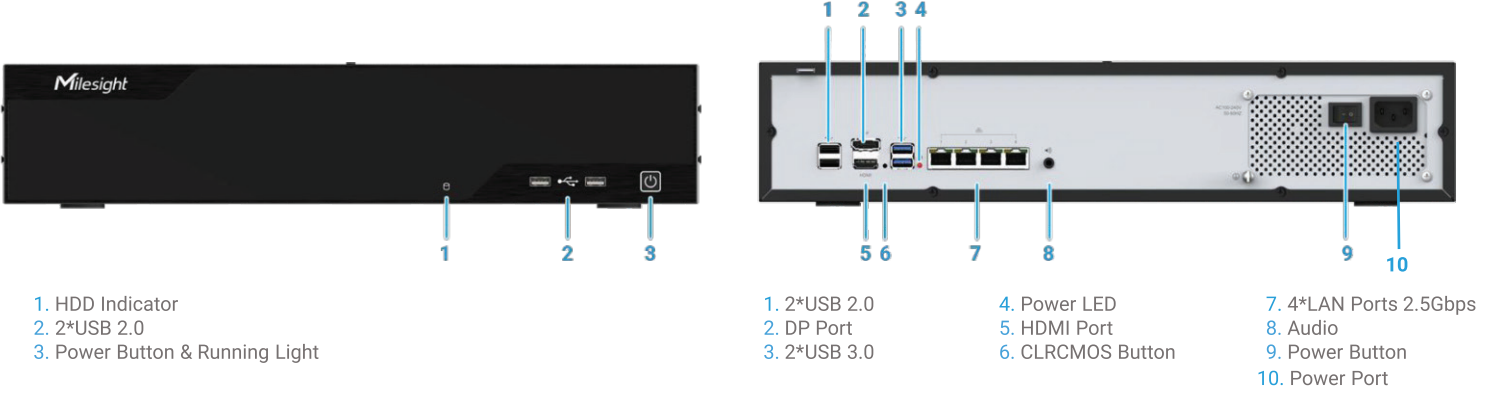

Model		VE0602-A
Cihazlar	Milesight Dahili Lisans	32 Kanal
Kayıt	Kayıt Programı	32 Kanal
Decoding	Video Formatı	MJPEG, H.264, H.265
	Çözünürlük	12MP'ye Kadar Destekler
	Kapasite	1080P Monitör ile Görüntüleme D1(704x576)@30fps=32 Kanal 2MP(1920x1080)@30fps=25 Kanal 5MP(2592x1944)@30fps=11 Kanal 12MP(4000x3000)@20fps=5 Kanal
Etkinlik & Alarm	Etkinlik ve Alarm Kuralları	1000
Kullanıcılar & Görevler	Client ve APP Client ile Eşzamanlı Erişimler	300
	Kullanıcılar	1000
	Görevler	100
Lokal Görüntüleme	Lokal Görüntüleme	Destekler
Sistem	Ana İşlemci	2.0 GHz Intel Celeron Serisi
	Hafıza	2x 4GB DDR4
	Network Port	4x 2.5 GbE RJ 45 Port
	İşletim Sistemi	Microsoft Windows 10 IoT Enterprise 64bit
	GPU Seçenekleri	Entegre GPU
	Otomatik Güç Açma	Destekler
Arayüzler	HDD Sürücüler (Video Data)	6x Sata (3.5" veya 2.5")
	SSD Sürücü (İşletim Sistemi)	M.2 SSD(1*256 GB Pre-installed)
	RAM	2x SO-DIMM DDR4 2666 Slot (2x4GB /2*8GB Pre-installed) 16GB'a Kadar Destekler Çift Kanal Modunu Destekler
	Kapasite	20TB (Her Disk İçin)
	Kayıt Depolama Kapasitesi	6x 20TB'a Kadar
	LAN	4x 2.5 Gbps LAN
	PCI-E	1x PCI-E4 Slot
	Görüntüleme	1x HDMI Port 1x DP Port Bağımsız ve Senkron Görüntüleme Desteği
	Dahili I/O	1x Güç Konnektörü(ATX_PWR 24pin) 1x Güç Konnektörü(CPU_PWR 4pin) 1x CPU Fan 1x COM Konnektörü (9pin) 1x Ön Panel Konnektörü
	Ses	1x HD Ses Konnektörü
	USB Arayüz	Ön Panel: 2x USB2.0 Arka Panel: 2x USB2.0, 2x USB3.0
	Güç Kaynağı	AC 100V~240V 50Hz~60Hz

Genel	Cüç İhtiyacı	≤35W(HDD Olmadan)
	Çalışma Sıcaklığı	0°C ~ 35°C
	Nem Oranı	10%~90% RH (Donma ve Yoğuşma Yok)
	Ebatlar	440mm x 420mm x 88.2mm
	Ağırlık	8.1 Kg

1. HDD Indicator
2. 2*USB 2.0
3. Power Button & Running Light

1. 2*USB 2.0
2. DP Port
3. 2*USB 3.0
4. Power LED
5. HDMI Port
6. CLRCMOS Button

7. 4*LAN Ports 2.5Gbps
8. Audio
9. Power Button
10. Power Port