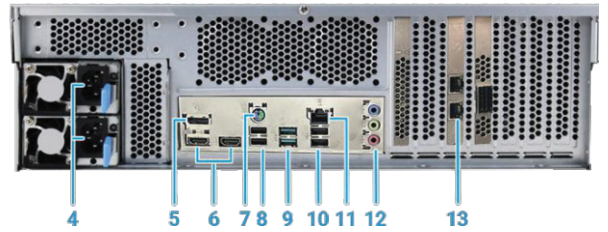

Model		VE1604-A
Cihazlar	Milesight Dahili Lisans	64 Kanal
Kayıt	Kayıt Programı	64 Kanal
Bandwidth	Gelen Bandwidth	1920Mbps
	Giden Bandwidth	1920Mbps
Decoding	Video Formatı	MJPEG, H.264, H.265
	Çözünürlük	12MP'ye Kadar Destekler
Kapasite	D1(704x576)@30fps=64 Kanal	
	720P(1280x720)@30fps=52 Kanal	
Etkinlik & Alarm	2MP(1920x1080)@30fps=39 Kanal	
	8MP(3840x2160)@30fps=6 Kanal	
Kullanıcılar & Görevler	12MP(4000x3000)@20fps=6 Kanal	
	Etkinlik ve Alarm Kuralları	1000
Lokal Görüntüleme	Client ve APP Client ile Eşzamanlı Erişimler	300
	Kullanıcılar	1000
Sistem	Görevler	100
	Ana İşlemci	Intel Core 12th i5
Arayüzler	Hafıza	2x 8GB DDR4
	Network Port	2x 1000Mbps RJ 45 Port, 1x 2.5Gbps RJ 45 Port
Genel	İşletim Sistemi	Microsoft Windows 10 IoT Enterprise 64bit
	GPU Seçenekleri	Entegre GPU
Arayüzler	Otomatik Güç Açma	Destekler
	HDD Sürücüler (Video Data)	16x Sata (3.5" veya 2.5") Hot-plug Destekler
Arayüzler	SSD Sürücü (İşletim Sistemi)	2x M.2 SSD(1*250 GB Pre-installed)
	RAM	4x DDR4 Slot (2x 8GB Pre-installed) Çift Kanal Modunu Destekler
Arayüzler	Kapasite	20TB (Her Disk İçin)
	RAID	RAID 0, 1, 5, 6, 10, 50, 60 Destekler
Arayüzler	LAN	1x 2.5 Gbps, 2x 1000Mbps
	Görüntüleme	2x HDMI Port 1x DP Port Bağımsız ve Senkron Görüntüleme Desteği
Arayüzler	Ses	1x BNC Giriş, 1x BNC Çıkış
	USB Arayüz	Ön Panel: 2x USB3.0, Arka Panel: 4x USB2.0, 2x USB3.2Gen2
Genel	Güç Kaynağı	AC 100V~240V 50Hz~60Hz Çift Power
	Güç İhtiyacı	≤75W(HDD Olmadan)
Genel	Çalışma Sıcaklığı	0°C ~ 50°C
	Nem Oranı	10%~90% RH (Donma ve Yoğuşma Yok)
Genel	Ebatlar	480mm x 675mm x 133.5mm
	Ağırlık	17 Kg

- 1. Power Button
- 2. Disk Slots
- 3. 2\*USB 3.0

- 4. 2\*Power Port
- 5. Display Port
- 6. 2\*HDMI Port
- 7. PS/2 Port
- 8. 2\*USB 2.0
- 9. 2\*USB 3.2 Gen2
- 10. 2\*USB 2.0
- 11. LAN Port 2.5G
- 12. Audio
- 13. 2\*LAN Port 1000M