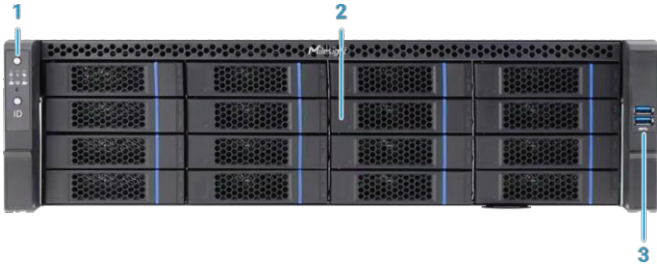

Model		VE1604-A
Cihazlar	Milesight Dahili Lisans	64 Kanal
Kayıt	Kayıt Programı	64 Kanal
Bandwidth	Gelen Bandwidth	1920Mbps
	Giden Bandwidth	1920Mbps
Decoding	Video Formatı	MJPEG, H.264, H.265
	Çözünürlük	12MP'ye Kadar Destekler
Kapasite	D1(704x576)@30fps=64 Kanal	
	720P(1280x720)@30fps=52 Kanal	
Etkinlik & Alarm	2MP(1920x1080)@30fps=39 Kanal	
	8MP(3840x2160)@30fps=6 Kanal	
Kullanıcılar & Görevler	12MP(4000x3000)@20fps=6 Kanal	
	Etkinlik ve Alarm Kuralları	1000
Lokal Görüntüleme	Client ve APP Client ile Eşzamanlı Erişimler	300
	Kullanıcılar	1000
Sistem	Görevler	100
	Ana İşlemci	Intel Core 12th i5
Arayüzler	Hafıza	2x 8GB DDR4
	Network Port	2x 1000Mbps RJ 45 Port, 1x 2.5Gbps RJ 45 Port
Genel	İşletim Sistemi	Microsoft Windows 10 IoT Enterprise 64bit
	GPU Seçenekleri	Entegre GPU
Arayüzler	Otomatik Güç Açma	Destekler
	HDD Sürücüler (Video Data)	16x Sata (3.5" veya 2.5") Hot-plug Destekler
Arayüzler	SSD Sürücü (İşletim Sistemi)	2x M.2 SSD(1*250 GB Pre-installed)
	RAM	4x DDR4 Slot (2x 8GB Pre-installed) Çift Kanal Modunu Destekler
Arayüzler	Kapasite	20TB (Her Disk İçin)
	RAID	RAID 0, 1, 5, 6, 10, 50, 60 Destekler
Arayüzler	LAN	1x 2.5 Gbps, 2x 1000Mbps
	Görüntüleme	2x HDMI Port 1x DP Port Bağımsız ve Senkron Görüntüleme Desteği
Arayüzler	Ses	1x BNC Giriş, 1x BNC Çıkış
	USB Arayüz	Ön Panel: 2x USB3.0, Arka Panel: 4x USB2.0, 2x USB3.2Gen2
Genel	Güç Kaynağı	AC 100V~240V 50Hz~60Hz Çift Power
	Güç İhtiyacı	≤75W(HDD Olmadan)
Genel	Çalışma Sıcaklığı	0°C ~ 50°C
	Nem Oranı	10%~90% RH (Donma ve Yoğuşma Yok)
Genel	Ebatlar	480mm x 675mm x 133.5mm
	Ağırlık	17 Kg

- 1. Power Button
- 2. Disk Slots
- 3. 2\*USB 3.0

- 4. 2\*Power Port
- 5. Display Port
- 6. 2\*HDMI Port
- 7. PS/2 Port
- 8. 2\*USB 2.0
- 9. 2\*USB 3.2 Gen2
- 10. 2\*USB 2.0
- 11. LAN Port 2.5G
- 12. Audio
- 13. 2\*LAN Port 1000M